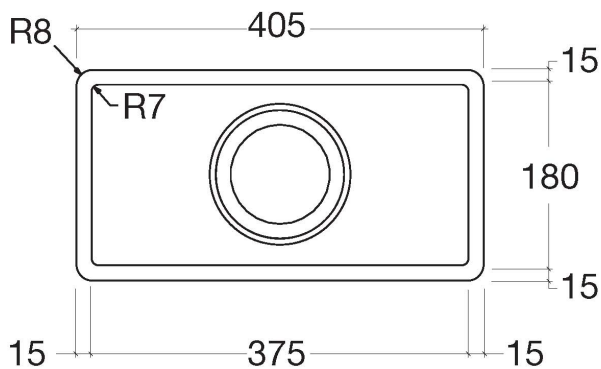

Кухня - Кухонные раковины из нержавеющей стали, сатинированные
 одинарная мойка - нержавеющая сталь бархатная
 Артикульный номер: 38 001 000-86

- Накладная или заподлицо
- 210 x 405 мм
- глубина умывальника 40 мм
- 3 1/2" вентиль решетчатой корзины, незапирающийся
- сливной гарнитур в комплекте без траверсы вентиля
- Набор для крепления
- подходит для шкафов под умывальник 500 мм

нержавеющая сталь бархатная

размерный чертеж

Все величины в мм / дюймах = мм x 0,0394