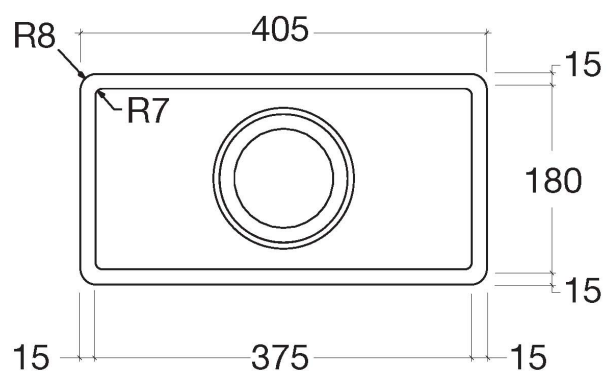

Кухня - Кухонные раковины из нержавеющей стали, сатинированные
 одинарная мойка - нержавеющая сталь бархатная
 Артикульный номер: 38 001 000-86

- Накладная или заподлицо
- 210 x 405 мм
- глубина умывальника 40 мм
- 3 1/2" вентиль решетчатой корзины, незапирающийся
- сливной гарнитур в комплекте без траверсы вентиля
- Набор для крепления
- подходит для шкафов под умывальник 500 мм

нержавеющая сталь бархатная

размерный чертеж

Все величины в мм / дюймах = мм x 0,0394

Кухня - Кухонные раковины из нержавеющей стали, сатинированные
одинарная мойка - нержавеющая сталь бархатная
Артикульный номер: 38 001 000-86

84 710 000-13
DRINKING PLATE - чёрная