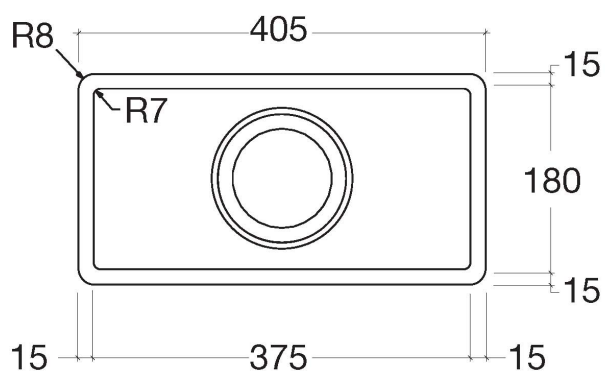

Кухня - Кухонные раковины из нержавеющей стали, сатинированные  
 одинарная мойка - нержавеющая сталь бархатная  
 Артикульный номер: 38 001 000-86

- Накладная или заподлицо
- 210 x 405 мм
- глубина умывальника 40 мм
- 3 1/2" вентиль решетчатой корзины, незапирающийся
- сливной гарнитур в комплекте без траверсы вентиля
- Набор для крепления
- подходит для шкафов под умывальник 500 мм

### размерный чертеж

Все величины в мм / дюймах = мм x 0,0394

Кухня - Кухонные раковины из нержавеющей стали, сатинированные  
одинарная мойка - нержавеющая сталь бархатная  
Артикульный номер: 38 001 000-86

84 710 000-13  
DRINKING PLATE - чёрная