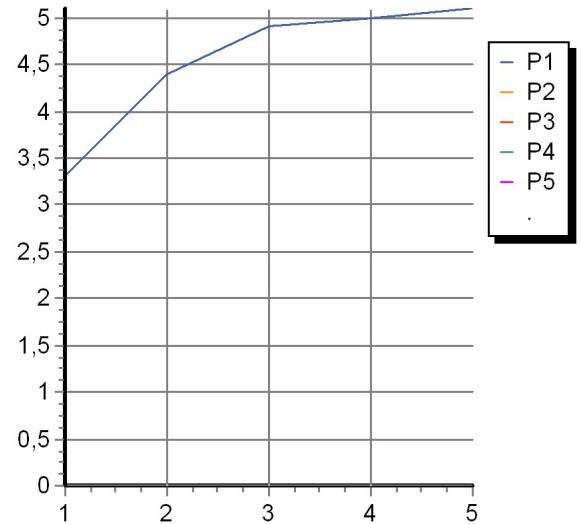

JINGLE

ZIN691

Disegno Complessivo / Overall Drawing

JINGLE

ZIN691

Esplosi / Exploded

JINGLE

ZIN691

Portate / Flowrates (lt/min)

PRESSIONE PRESSURE	1 BAR	2 BAR	3 BAR	4 BAR	5 BAR
P1 LAVABO BASIN	3,3	4,4	4,9	5	5,1
P2					
P3					
P4					
P5					

JINGLE

ZIN691

Pesi e Misure / Weights and Sizes

Peso (Kg) Weight (lb)	3,12 (Kg)	6,88 (lb)
Volume test (dc3) - (in3)	11,01 (dc3)	671,87 (in3)
h (mm) - (in)	90,00 (mm)	3,54 (in)
L1 (mm) - (in)	335,00 (mm)	13,19 (in)
L2 (mm) - (in)	365,00 (mm)	14,37 (in)