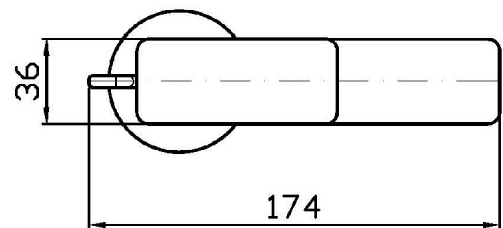

JINGLE

ZIN690

Disegno Complessivo / Overall Drawing