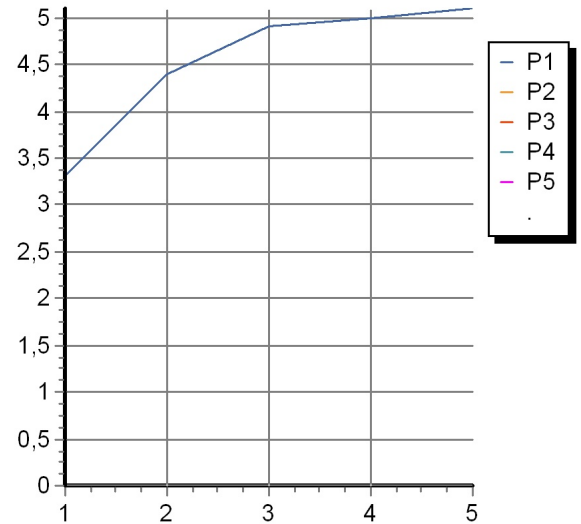

JINGLE

ZIN690

Disegno Complessivo / Overall Drawing

JINGLE

ZIN690

Esplosi / Exploded

JINGLE

ZIN690 Portate / Flowrates (lt/min)

PRESSIONE PRESSURE	1 BAR	2 BAR	3 BAR	4 BAR	5 BAR
P1 LAVABO BASIN	3,3	4,4	4,9	5	5,1
P2					
P3					
P4					
P5					

JINGLE

ZIN690 Pesì e Misure / Weights and Sizes

Peso (Kg) Weight (lb)	2,07 (Kg)	4,56 (lb)
Volume test (dc3) - (in3)	4,05 (dc3)	247,15 (in3)
h (mm) - (in)	70,00 (mm)	2,76 (in)
L1 (mm) - (in)	150,00 (mm)	5,91 (in)
L2 (mm) - (in)	385,00 (mm)	15,16 (in)