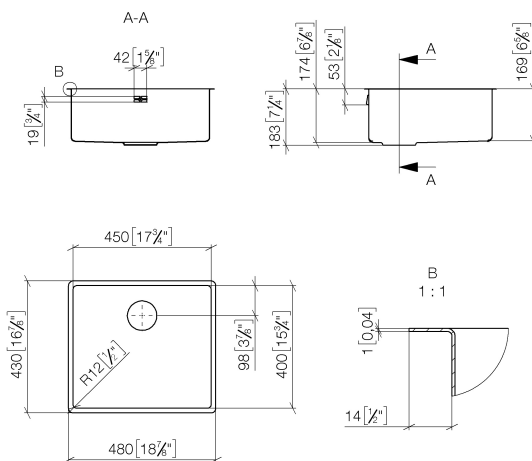

Кухня - Кухонные раковины из нержавеющей стали, полированные
одинарная мойка - нержавеющая сталь полированная
Артикулный номер: 38 450 003-85

- под столешницу
- 450 x 400 мм
- глубина умывальника 175 мм
- подходит для шкафов под умывальник 500 мм
- радиус 12 мм
- Гарнитур "слив-перелив" в объем поставки не входит. См. Требуемые комплектующие.
- Нет в наличии в США и Канаде вследствие локальных требований. Для более подробной консультации свяжитесь с нами напрямую.

нержавеющая сталь полированная

Для данного артикула требуются комплектующие.

размерный чертёж

mm [inches]

Все величины в мм / дюймах = мм x 0,0394