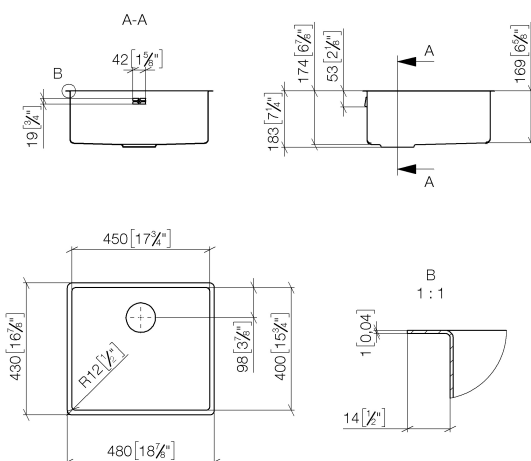

Кухня - Кухонные раковины из нержавеющей стали, полированные
 одинарная мойка - нержавеющая сталь полированная
 Артикульный номер: 38 450 003-85

- под столешницу
- 450 x 400 мм
- глубина умывальника 175 мм
- подходит для шкафов под умывальник 500 мм
- радиус 12 мм
- Гарнитур "слив-перелив" в объем поставки не входит. См. Требуемые комплектующие.
- Нет в наличии в США и Канаде вследствие локальных требований. Для более подробной консультации свяжитесь с нами напрямую.

нержавеющая сталь полированная

Для данного артикула требуются комплектующие.

размерный чертёж

mm [inches]

Все величины в мм / дюймах = мм x 0,0394

Кухня - Кухонные раковины из нержавеющей стали, полированные
одинарная мойка - нержавеющая сталь полированная
Артикульный номер: 38 450 003-85