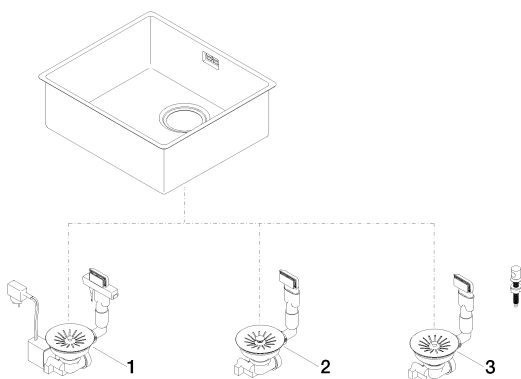

Кухня - Кухонные раковины из нержавеющей стали, полированные
 одинарная мойка - нержавеющая сталь полированная
 Артикульный номер: 38 450 003-85

Спецификация запасных частей

№	Артикульный №	Наименование	Расходуемое кол-во
1	10 410 003-85	Сливной/переливной гарнитур электрическое - нержавеющая сталь полированная	1
2	10 400 003-85	Сливной/переливной гарнитур закрывающийся вручную - нержавеющая сталь полированная	1
3	10 405 003-85	Сливной/переливной гарнитур с кнопкой тяги - нержавеющая сталь полированная	1