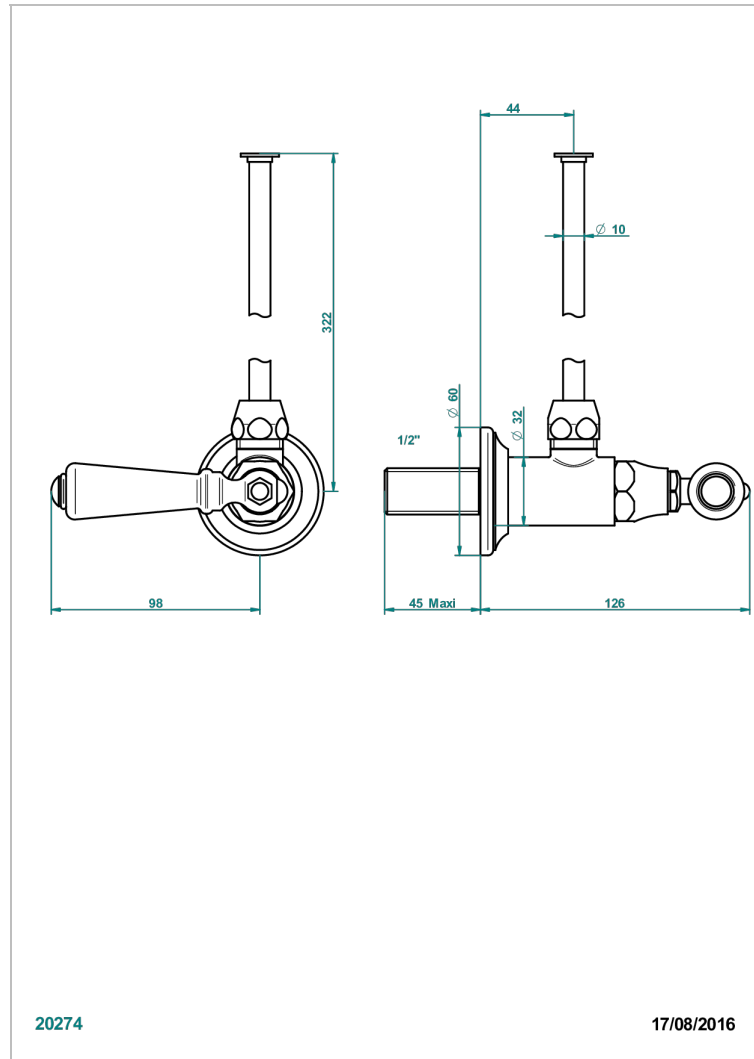

# CHARLESTON С РУКОЯТКАМИ

G75-181/S

Кран запорный 1/2" стильный регулируемый с 30 см трубкой

THG<sup>®</sup>  
PARIS

20274

17/08/2016

## ХАРАКТЕРИСТИКИ

- Charleston с ручьятками
- Кран запорный 1/2" стильный регулируемый с 30 см трубкой