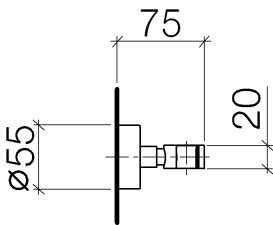

Душ - SUBWAY
держатель для душа - хром
Артикулный номер: 28 050 935-00

- розетка Ø 55 мм

хром

размерный чертеж

Все величины в мм / дюймах = мм x 0,0394