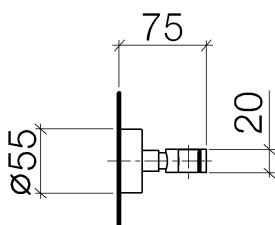

Душ - SUBWAY
держатель для душа - хром
Артикулный номер: 28 050 935-00

- розетка Ø 55 мм

хром

размерный чертеж

Все величины в мм / дюймах = мм x 0,0394

Душ - SUBWAY

держатель для душа - хром

Артикульный номер: 28 050 935-00