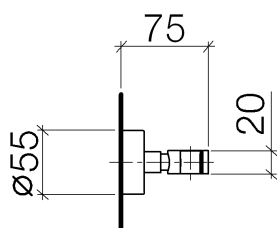

Душ - SUBWAY
держатель для душа - хром
Артикульный номер: 28 050 935-00

- розетка Ø 55 мм

хром

размерный чертеж

Все величины в мм / дюймах = мм x 0,0394

Душ - SUBWAY
держатель для душа - хром
Артикульный номер: 28 050 935-00

Душ - SUBWAY
 держатель для душа - хром
 Артикульный номер: 28 050 935-00

Спецификация запасных частей

№	Артикульный №	Наименование	Расходуемое кол-во
1	05 17 20 707 00 90	Набор для крепления 50 x 50 x 10 мм -	1
2	05 27 22 503 00-00	крышка Ø 55 x 20 мм - хром	1
3	08 17 61 506-00	Держатель Ø 18 x 42 мм - хром	1
4	08 18 50 585 90	трубопровод Ø 10 x 10 мм -	1
5	09 18 40 035 90	гильза -	1
6	09 17 20 014-00	Держатель 20 x 35 x 31 мм - хром	1