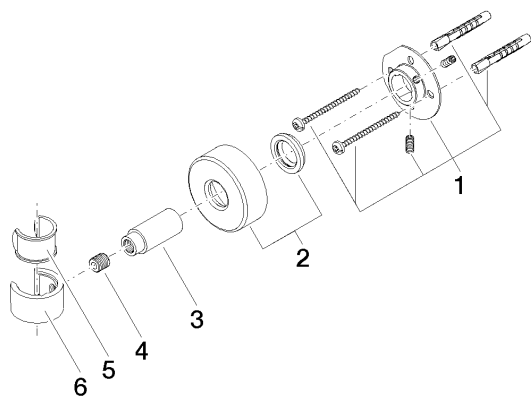

Душ - SUBWAY
держатель для душа - хром
Артикульный номер: 28 050 935-00

- розетка Ø 55 мм

хром

размерный чертеж

Все величины в мм / дюймах = мм x 0,0394

Душ - SUBWAY
держатель для душа - хром
Артикульный номер: 28 050 935-00

Душ - SUBWAY
 держатель для душа - хром
 Артикульный номер: 28 050 935-00

Спецификация запасных частей

№	Артикульный №	Наименование	Расходуемое кол-во
1	05 17 20 707 00 90	Набор для крепления 50 x 50 x 10 мм -	1
2	05 27 22 503 00-00	крышка Ø 55 x 20 мм - хром	1
3	08 17 61 506-00	Держатель Ø 18 x 42 мм - хром	1
4	08 18 50 585 90	трубопровод Ø 10 x 10 мм -	1
5	09 18 40 035 90	гильза -	1
6	09 17 20 014-00	Держатель 20 x 35 x 31 мм - хром	1