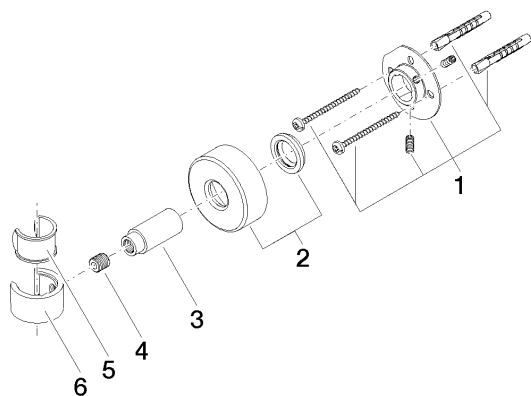

Душ - SUBWAY

держатель для душа - хром

Артикульный номер: 28 050 935-00

Спецификация запасных частей

№	Артикульный №	Наименование	Расходуемое кол-во
1	05 17 20 707 00 90	Набор для крепления 50 x 50 x 10 мм -	1
2	05 27 22 503 00-00	крышка Ø 55 x 20 мм - хром	1
3	08 17 61 506-00	Держатель Ø 18 x 42 мм - хром	1
4	08 18 50 585 90	трубопровод Ø 10 x 10 мм -	1
5	09 18 40 035 90	гильза -	1
6	09 17 20 014-00	Держатель 20 x 35 x 31 мм - хром	1