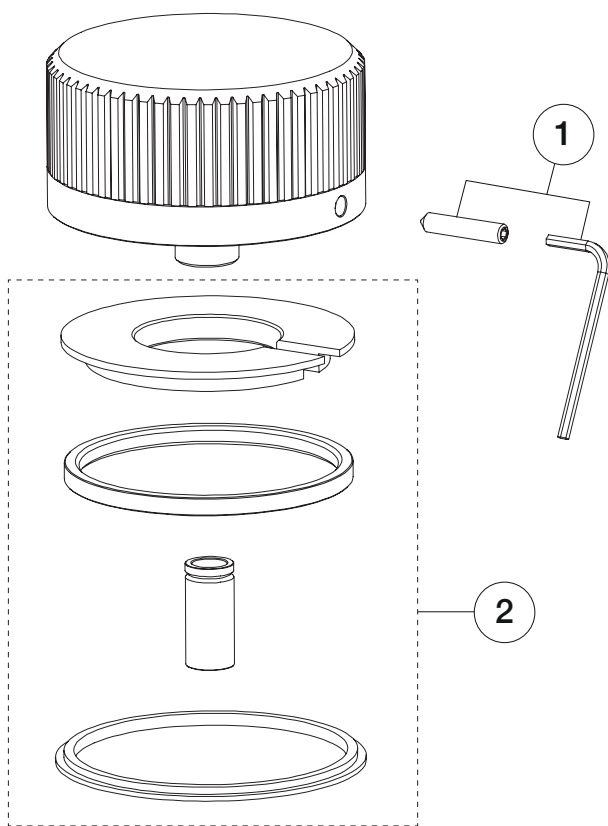

ART. N646 - Maniglia VENEZIA in Cristallo versione destra "C" (cold) /
 VENEZIA right-side Crystal handle, "C" (cold) / Manette VENEZIA droite en Cristal "C" (cold)

N°	Codice / Code	Descrizione / Description / Désignaton
1	90 00 8503	Grano M4x20 Locking screw M4x20 Vis de blocage M4x20
2	90 __ Q756	Kit di fissaggio Fixing kit Kit de fixation