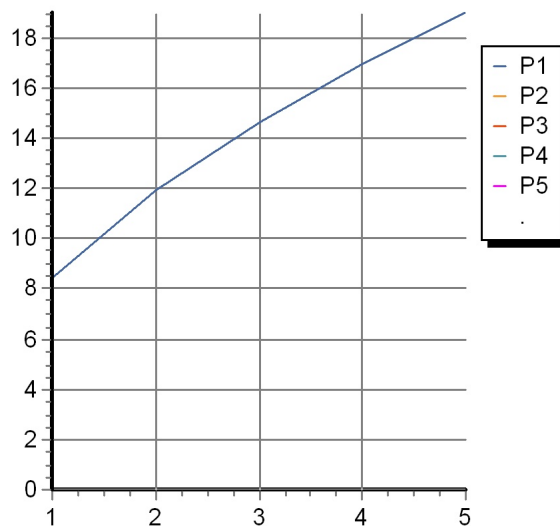

## MEDAMEDA

Z92241

Disegno Complessivo / Overall Drawing

## MEDAMEDA

Z92241 Portate / Flowrates (lt/min)

PRESSIONE PRESSURE	1 BAR	2 BAR	3 BAR	4 BAR	5 BAR
P1 BOCCA VASCA WALL SPOUT	8,4	11,9	14,6	16,9	19
P2					
P3					
P4					
P5					