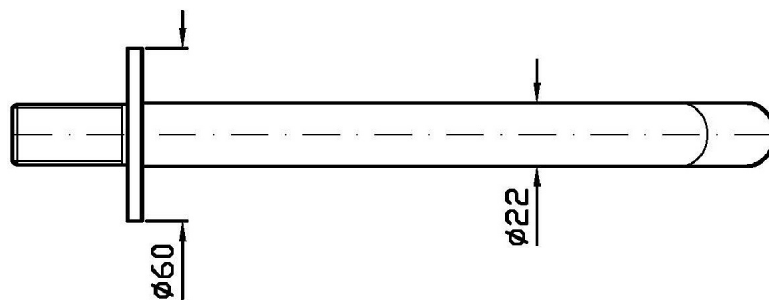

## MEDAMEDA

Z92241

Bocca di erogazione. / Wall spout.

Bocca di erogazione L. 215 mm.

Wall spout L. 215 mm.

## MEDAMEDA

Z92241 Portate / Flowrates (lt/min)

PRESSIONE PRESSURE	1 BAR	2 BAR	3 BAR	4 BAR	5 BAR
P1 BOCCA VASCA WALL SPOUT	8,4	11,9	14,6	16,9	19
P2					
P3					
P4					
P5					

## MEDAMEDA

Z92241 Pesì e Misure / Weights and Sizes

Peso ( Kg ) Weight ( lb )	0,65 ( Kg )	1,43 ( lb )
Volume test ( dc3 ) - ( in3 )	1,96 ( dc3 )	119,61 ( in3 )
h ( mm ) - ( in )	30,00 ( mm )	1,18 ( in )
L1 ( mm ) - ( in )	190,00 ( mm )	7,48 ( in )
L2 ( mm ) - ( in )	345,00 ( mm )	13,58 ( in )