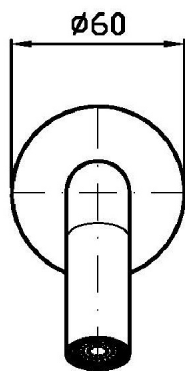

## MEDAMEDA

Z92241

Bocca di erogazione. / Wall spout.

Bocca di erogazione L. 215 mm.

Wall spout L. 215 mm.

## MEDAMEDA

Z92241 Portate / Flowrates (lt/min)

PRESSIONE PRESSURE	1 BAR	2 BAR	3 BAR	4 BAR	5 BAR
P1 BOCCA VASCA WALL SPOUT	8,4	11,9	14,6	16,9	19
P2					
P3					
P4					
P5					

## MEDAMEDA

Z92241 Pesì e Misure / Weights and Sizes

Peso ( Kg ) Weight ( lb )	0,65 ( Kg )	1,43 ( lb )
Volume test ( dc3 ) - ( in3 )	1,96 ( dc3 )	119,61 ( in3 )
h ( mm ) - ( in )	30,00 ( mm )	1,18 ( in )
L1 ( mm ) - ( in )	190,00 ( mm )	7,48 ( in )
L2 ( mm ) - ( in )	345,00 ( mm )	13,58 ( in )