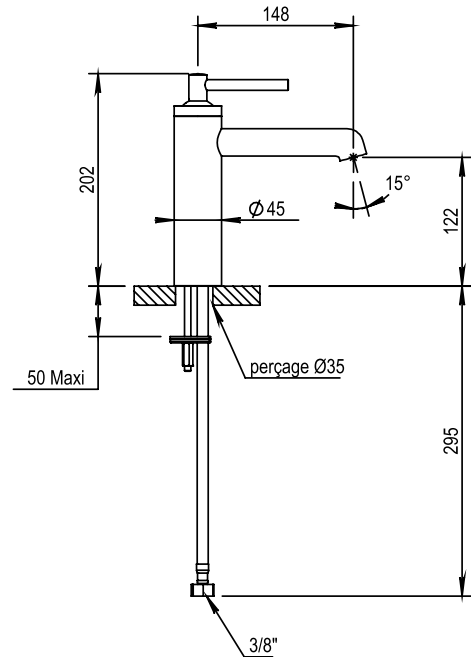

Mitigeur lavabo avec vidage clic-clac

CARACTÉRISTIQUES

Mitigeur lavabo avec vidage clic-clac  
Single lever basin mixer with drain valve with cover

16 ACC LY 714

FINITIONS USUELLES

FINITIONS SPÉCIALES

FINITIONS DÉCORATIONS