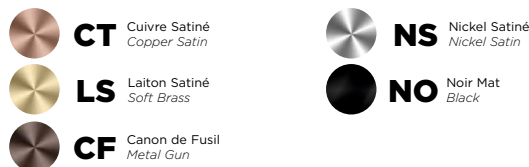

Mitigeur lavabo avec vidage clic-clac

CARACTÉRISTIQUES

Mitigeur lavabo avec vidage clic-clac  
Single lever basin mixer with drain valve with cover

16 ACC LY 714

FINITIONS USUELLES

FINITIONS SPÉCIALES

FINITIONS DÉCORATIONS