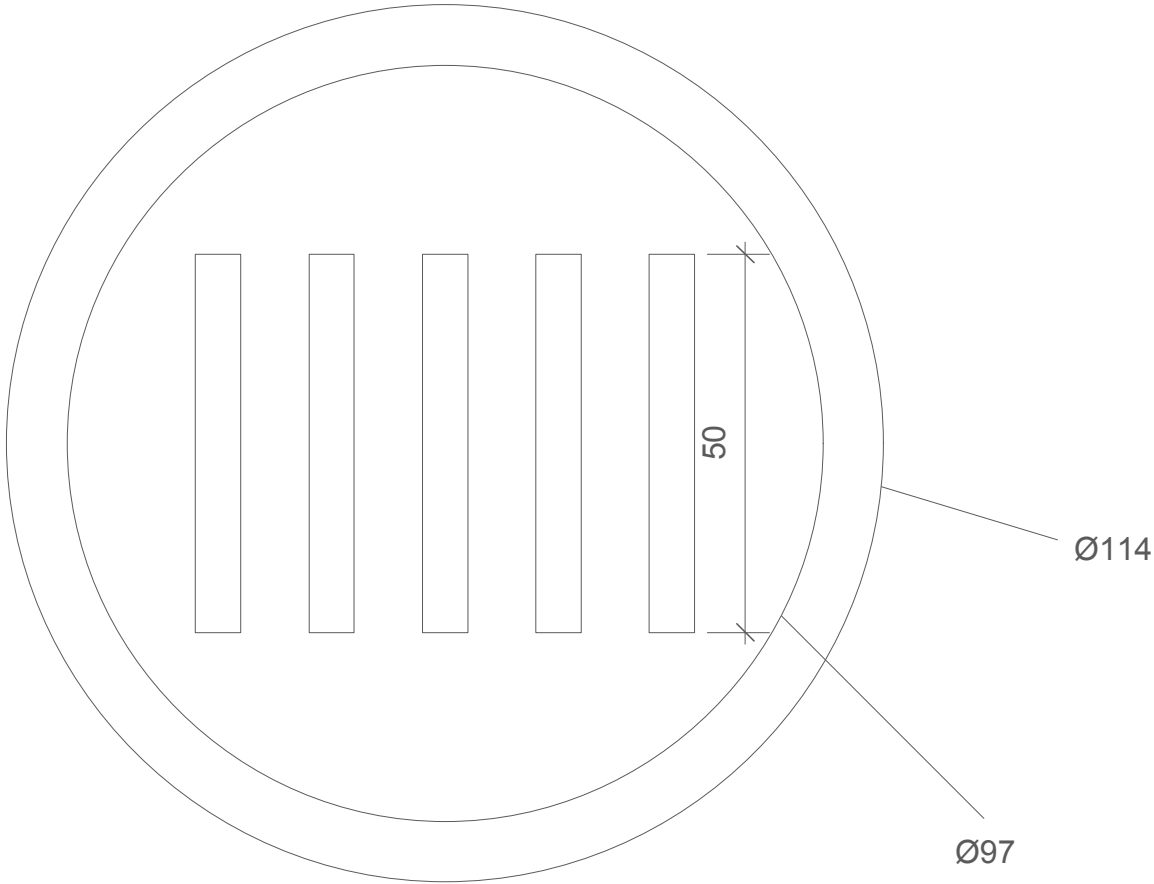

DECOR WALTHER

STONE SA

Seifenablage

Soap dish

M 1 : 1

Ø 11,4 . 1,8 cm

Weiss

White

Draufsicht
Top view

Frontansicht
Front view

Alle Angaben ohne Gewähr.
Maß und Modelländerungen
vorbehalten.
All information without
engagement. Measurement
and changes conditionally.

18.07.2016 TKH

www.decor-walther.de