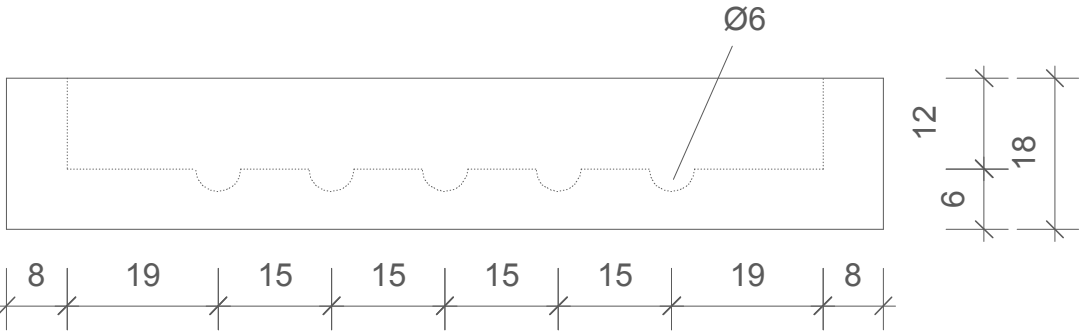

DECOR WALTHER

STONE SA

Seifenablage

Soap dish

M 1 : 1

Ø 11,4 . 1,8 cm

Weiss

White

Draufsicht
Top view

Frontansicht
Front view

Alle Angaben ohne Gewähr.
Maß und Modelländerungen
vorbehalten.
All information without
engagement. Measurement
and changes conditionally.

18.07.2016 TKH

www.decor-walther.de