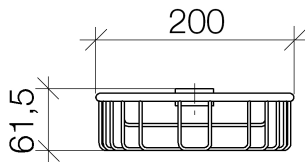

## Душ - Deque

Корзинка для душа для последующего монтажа на стойке - платина матовая

Артикульный номер: 82 290 970-06

- ширина 200 мм
- высота 62 мм
- вылет 125 мм

платина матовая

## размерный чертеж

Все величины в мм / дюймах = мм x 0,0394