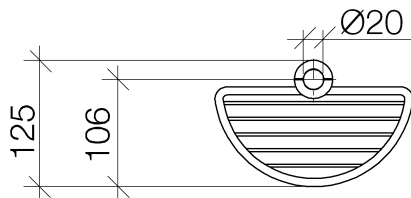

## Душ - Deque

Корзинка для душа для последующего монтажа на стойке - платина матовая

Артикульный номер: 82 290 970-06

- ширина 200 мм
- высота 62 мм
- вылет 125 мм

платина матовая

## размерный чертеж

Все величины в мм / дюймах = мм x 0,0394