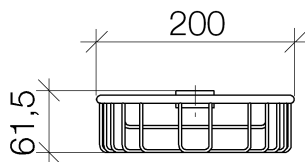

Душ - Deque

Корзинка для душа для последующего монтажа на стойке - платина матовая

Артикульный номер: 82 290 970-06

- ширина 200 мм
- высота 62 мм
- вылет 125 мм

платина матовая

размерный чертеж

Все величины в мм / дюймах = мм x 0,0394

Душ - Deque

Корзинка для душа для последующего монтажа на стойке - платина матовая

Артикульный номер: 82 290 970-06

Душ - Deque

Корзинка для душа для последующего монтажа на стойке - платина матовая

Артикулный номер: 82 290 970-06