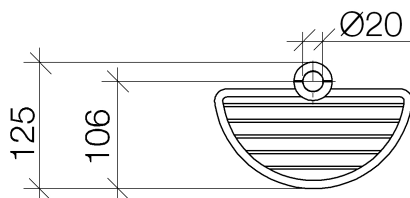

Душ - Deque

Корзинка для душа для последующего монтажа на стойке - платина матовая

Артикульный номер: 82 290 970-06

- ширина 200 мм
- высота 62 мм
- вылет 125 мм

платина матовая

размерный чертеж

Все величины в мм / дюймах = мм x 0,0394

Душ - Deque

Корзинка для душа для последующего монтажа на стойке - платина матовая

Артикульный номер: 82 290 970-06

Душ - Deque

Корзинка для душа для последующего монтажа на стойке - платина матовая

Артикулный номер: 82 290 970-06