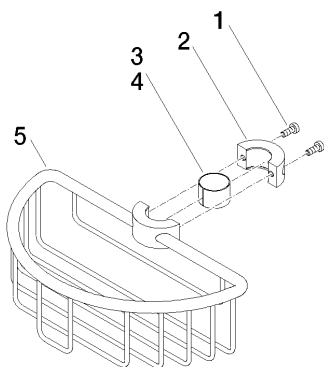

Другие поверхности по запросу (x-tra Service)

Спецификация запасных частей

№	Артикульный №	Наименование	Расходуемое кол-во
1	09 30 30 054 90	Крепление М4 x 10 мм	4
2	08 17 97 520-06	Крепление 38 x 19 x 17 мм - платина матовая	1
3	08 18 40 520 90	гильза Ø 21,50 x 0,75 мм -	1
4	08 18 40 521 90	гильза Ø 19,50 x 0,75 мм -	1
5	08 18 90 908-06	корзина 197 x 99 x 61,5 мм - платина матовая	1