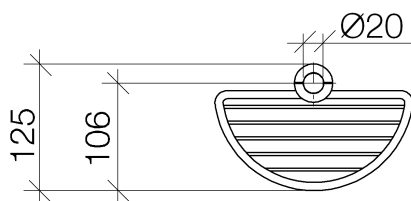

Душ - Deque

Корзинка для душа для последующего монтажа на стойке - платина матовая

Артикульный номер: 82 290 970-06

- ширина 200 мм
- высота 62 мм
- вылет 125 мм

платина матовая

размерный чертеж

Все величины в мм / дюймах = мм x 0,0394

Душ - Deque

Корзинка для душа для последующего монтажа на стойке - платина матовая

Артикульный номер: 82 290 970-06

Душ - Deque

Корзинка для душа для последующего монтажа на стойке - платина матовая

Артикульный номер: 82 290 970-06

Другие поверхности по запросу (x-tra Service)

Спецификация запасных частей

№	Артикульный №	Наименование	Расходуемое кол-во
1	09 30 30 054 90	Крепление М4 x 10 мм	4
2	08 17 97 520-06	Крепление 38 x 19 x 17 мм - платина матовая	1
3	08 18 40 520 90	гильза Ø 21,50 x 0,75 мм -	1
4	08 18 40 521 90	гильза Ø 19,50 x 0,75 мм -	1
5	08 18 90 908-06	корзина 197 x 99 x 61,5 мм - платина матовая	1