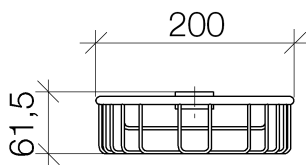

Душ - Deque

Корзинка для душа для последующего монтажа на стойке - платина матовая

Артикульный номер: 82 290 970-06

- ширина 200 мм
- высота 62 мм
- вылет 125 мм

платина матовая

размерный чертеж

Все величины в мм / дюймах = мм x 0,0394

Душ - Deque

Корзинка для душа для последующего монтажа на стойке - платина матовая

Артикульный номер: 82 290 970-06

Душ - Deque

Корзинка для душа для последующего монтажа на стойке - платина матовая

Артикульный номер: 82 290 970-06

Другие поверхности по запросу (x-tra Service)

Спецификация запасных частей

№	Артикульный №	Наименование	Расходуемое кол-во
1	09 30 30 054 90	Крепление М4 x 10 мм	4
2	08 17 97 520-06	Крепление 38 x 19 x 17 мм - платина матовая	1
3	08 18 40 520 90	гильза Ø 21,50 x 0,75 мм -	1
4	08 18 40 521 90	гильза Ø 19,50 x 0,75 мм -	1
5	08 18 90 908-06	корзина 197 x 99 x 61,5 мм - платина матовая	1