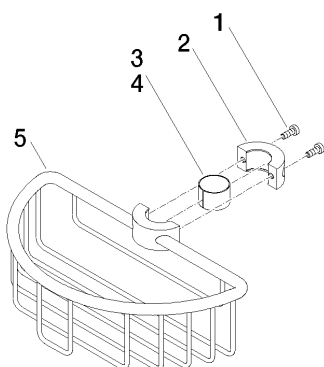

Душ - Deque

Корзинка для душа для последующего монтажа на стойке - платина матовая

Артикульный номер: 82 290 970-06

### Спецификация запасных частей

№	Артикульный №	Наименование	Расходуемое кол-во
1	09 30 30 054 90	Крепление М4 х 10 мм	4
2	08 17 97 520-06	Крепление 38 х 19 х 17 мм - платина матовая	1
3	08 18 40 520 90	гильза Ø 21,50 х 0,75 мм -	1
4	08 18 40 521 90	гильза Ø 19,50 х 0,75 мм -	1
5	08 18 90 908-06	корзина 197 х 99 х 61,5 мм - платина матовая	1