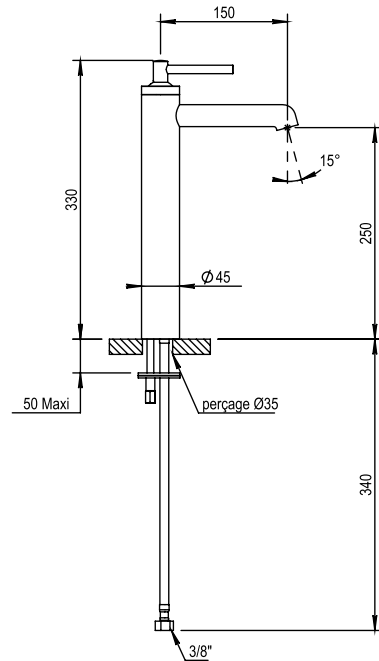

Mitigeur lavabo réhaussé avec vidage clic-clac

CARACTÉRISTIQUES

Mitigeur lavabo réhaussé avec vidage clic-clac
Single lever basin mixer - Extended version, with up and down drain

FINITIONS USUELLES

FINITIONS DÉCORATIONS