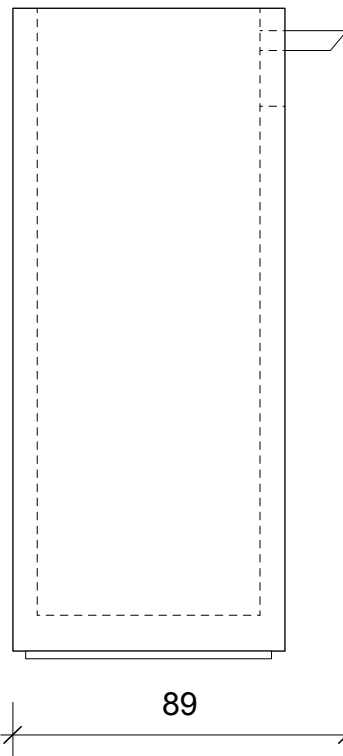

Draufsicht
Top view

Ø72

STONE WSP
Wandseifenspender
Soap dispenser wall
mounted

STONE SSP
Seifenspender
Soap dispenser

M 1 : 2

Weiss
Chrom
White
Chrome

Weiss
Edelstahl matt
White
Stainless steel matt

Seitenansicht
Side view

STONE WSP

35
50
170
85

STONE SSP

Alle Angaben ohne Gewähr.
Maß und Modelländerungen
vorbehalten.
All information without
engagement. Measurement
and changes conditionally.

06.08.2018 TKH

www.decor-walther.de