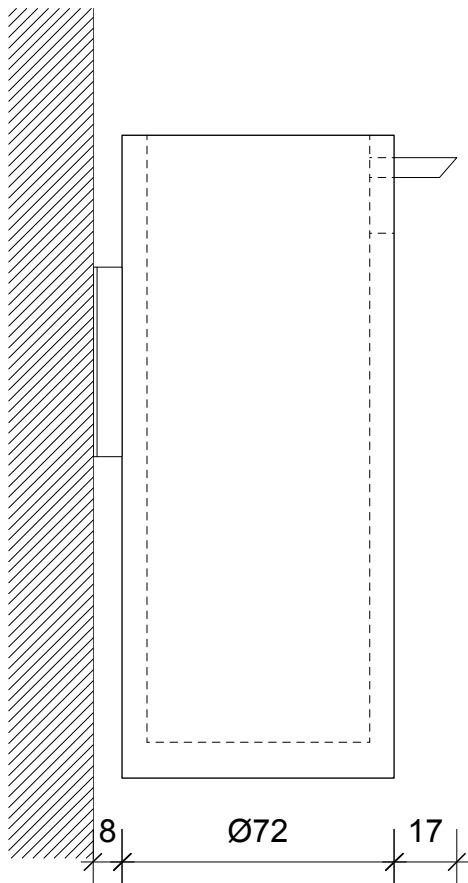

Draufsicht
Top view

Ø72

STONE WSP
Wandseifenspender
Soap dispenser wall
mounted

STONE SSP
Seifenspender
Soap dispenser

M 1 : 2

Weiss
Chrom
White
Chrome

Weiss
Edelstahl matt
White
Stainless steel matt

Seitenansicht
Side view

STONE WSP

35
50
170
85

STONE SSP

Alle Angaben ohne Gewähr.
Maß und Modelländerungen
vorbehalten.
All information without
engagement. Measurement
and changes conditionally.

06.08.2018 TKH

www.decor-walther.de