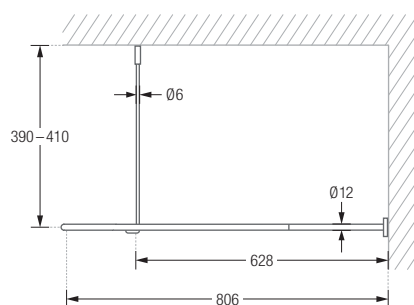

DUSCHVORHANGSTANGEN FÜR VIERTELKREIS-DUSCHFLÄCHEN MIT 55 CM RADIUS ZUR WANDVERKLEBUNG

Duschvorhangstangen $\varnothing 12$ mm für Viertelkreis-Duschflächen mit Bogenradius 55 cm. Inklusive 2er Tesa® Power.Kit-Sets zur Wandverklebung und eines Durchschleuderträgers zur Deckenabhängung in 40 cm Länge, mit Justiermöglichkeit ± 10 mm. Abhängung mit Metallsäge individuell einkürzbar. Edelstahl massiv, seidig-matt handgeschliffen.

Auch in individuellen Maßen erhältlich.

DSB550-750K45	75 x 75 cm.	DSB550-1000K45	100 x 100 cm.
DSB550-800K45	80 x 80 cm.	DSB550-1050K45	105 x 105 cm.
DSB550-850K45	85 x 85 cm.	DSB550-1100K45	110 x 110 cm.
DSB550-900K45	90 x 90 cm.	DSB550-1150K45	115 x 115 cm.
DSB550-950K45	95 x 95 cm.	DSB550-1200K45	120 x 120 cm.

Produktbeispiel DSB550-800K45 Seitenansicht: