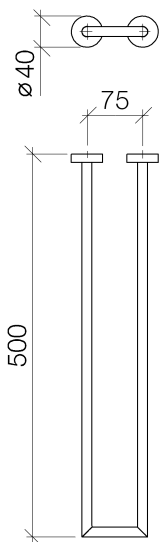

Умывальник - Lissé

Держатель для полотенца двухсекционный неподвижный - чёрный матовый

Артикулльный номер: 83 210 979-33

- расстояние между осями 72 мм
- ширина 112 мм
- высота 40 мм
- розетка Ø 40 мм
- вылет 500 мм

чёрный матовый

размерный чертеж

Все величины в мм / дюймах = мм x 0,0394