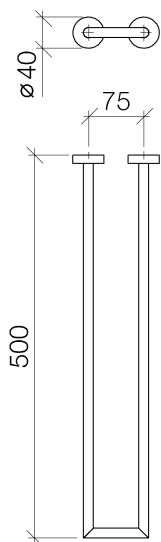

Умывальник - Lissé

Держатель для полотенца двухсекционный неподвижный - чёрный матовый

Артикульный номер: 83 210 979-33

- расстояние между осями 72 мм
- ширина 112 мм
- высота 40 мм
- розетка Ø 40 мм
- вылет 500 мм

чёрный матовый

размерный чертеж

Все величины в мм / дюймах = мм x 0,0394

Умывальник - Lissé

Держатель для полотенца двухсекционный неподвижный - чёрный матовый

Артикульный номер: 83 210 979-33

Умывальник - Lissé

Держатель для полотенца двухсекционный неподвижный - чёрный матовый

Артикульный номер: 83 210 979-33

Другие варианты поверхностей

хром

83 210 979-00

платина матовая

83 210 979-06

хром матовый