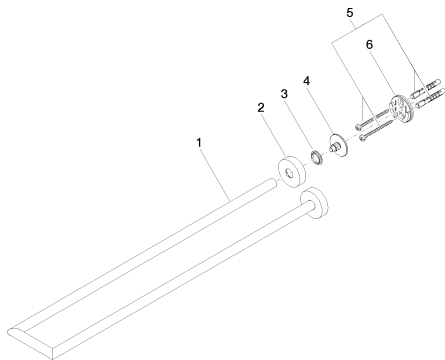

Держатель для полотенца двухсекционный неподвижный - чёрный матовый

Артикульный номер: 83 210 979-33

Другие варианты поверхностей

хром
83 210 979-00

платина матовая
83 210 979-06

хром матовый
83 210 979-93

Другие поверхности по запросу (x-tra Service)

Спецификация запасных частей

№	Артикульный №	Наименование	Расходуемое кол-во
1	05 28 22 627 00-33	Держатель 493 x 85 x 13 мм - чёрный матовый	1
2	08 27 97 500-33	крышка Ø 40,5 x 11 мм - чёрный матовый	2
3	08 30 11 516 90	кольцо Ø 20 x 3 мм -	2
4	08 17 97 560 90	Держатель Ø 32 x 16 мм -	2
5	05 30 31 025 00 90	Крепление 4,5 x 60 мм -	2
6	08 17 97 501 07	Держатель Ø 38 x 9 мм -	2