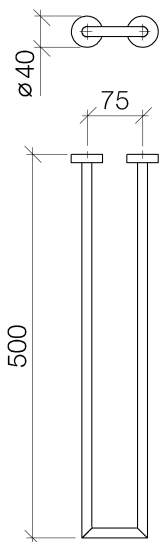

Умывальник - Lissé

Держатель для полотенца двухсекционный неподвижный - чёрный матовый

Артикульный номер: 83 210 979-33

- расстояние между осями 72 мм
- ширина 112 мм
- высота 40 мм
- розетка Ø 40 мм
- вылет 500 мм

чёрный матовый

размерный чертеж

Все величины в мм / дюймах = мм x 0,0394

Умывальник - Lissé

Держатель для полотенца двухсекционный неподвижный - чёрный матовый

Артикульный номер: 83 210 979-33

Умывальник - Lissé

Держатель для полотенца двухсекционный неподвижный - чёрный матовый

Артикульный номер: 83 210 979-33

Другие варианты поверхностей

хром
83 210 979-00

платина матовая
83 210 979-06

хром матовый
83 210 979-93

Другие поверхности по запросу (x-tra Service)

Спецификация запасных частей

№	Артикульный №	Наименование	Расходуемое кол-во
1	05 28 22 627 00-33	Держатель 493 x 85 x 13 мм - чёрный матовый	1
2	08 27 97 500-33	крышка Ø 40,5 x 11 мм - чёрный матовый	2
3	08 30 11 516 90	кольцо Ø 20 x 3 мм -	2
4	08 17 97 560 90	Держатель Ø 32 x 16 мм -	2
5	05 30 31 025 00 90	Крепление 4,5 x 60 мм -	2
6	08 17 97 501 07	Держатель Ø 38 x 9 мм -	2