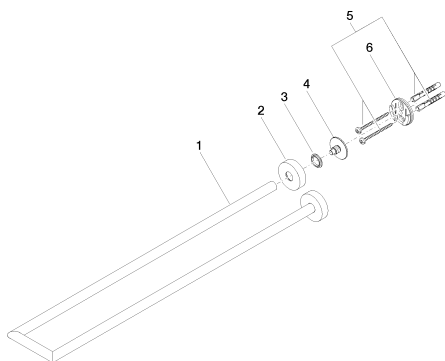

Умывальник - Lissé

Держатель для полотенца двухсекционный неподвижный - чёрный матовый

Артикульный номер: 83 210 979-33

### Спецификация запасных частей

№	Артикульный №	Наименование	Расходуемое кол-во
1	05 28 22 627 00-33	Держатель 493 x 85 x 13 мм - чёрный матовый	1
2	08 27 97 500-33	крышка Ø 40,5 x 11 мм - чёрный матовый	2
3	08 30 11 516 90	кольцо Ø 20 x 3 мм -	2
4	08 17 97 560 90	Держатель Ø 32 x 16 мм -	2
5	05 30 31 025 00 90	Крепление 4,5 x 60 мм -	2
6	08 17 97 501 07	Держатель Ø 38 x 9 мм -	2