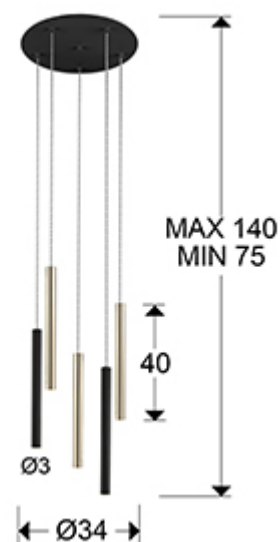

## Varas

373142

Люстры

Подвесной светильник LED круглый с 5 лампами из металла с блестящим золотистым и с матовым чёрным покрытием. Акриловый рассеиватель опалового цвета. 25W LED, 2250 Lm, 3000 K. ДИММИРУЕМЫЙ.

### РАЗМЕРЫ

Размеры: Ø 34,0 ↓ 110,0 cm  
Высота в собранном виде: 75,0/ максимальная 140,0 cm  
Вес: 4,0 Kg

### РАЗМЕРЫ УПАКОВКИ

Вес: 4,9 Kg  
Объем: 0,0320м³  
Размеры: ↔ 46,0 ↓ 17,0 ↗ 41,0 cm