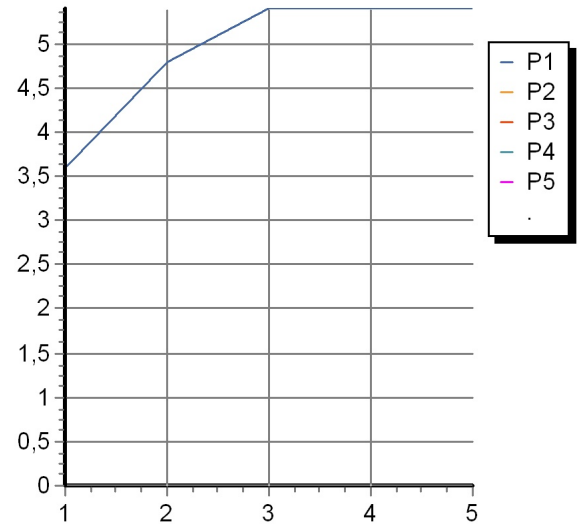

### ZIN634 Portate / Flowrates (lt/min)

PRESSIONE PRESSURE	1 BAR	2 BAR	3 BAR	4 BAR	5 BAR
P1 LAVABO BASIN	3,6	4,8	5,4	5,4	5,4
P2					
P3					
P4					
P5					