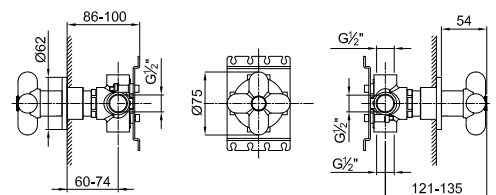

АРТ. 0676В+D277А

Переключатель на 3 потока, 1/2"

- с запорным вентилем
- ручка
- переключатель с закрытием, на 3 потока с поворотной кнопкой
- впуск 1/2"

Наружная часть

Отделки:

- ☐ Хром 60 02 0676В
- ☐ Черный матовый 60 13 0676В
- ☐ Белый матовый 60 29 0676В
- ☐ Красный -Хром 60 06 0676В02

Внутренняя часть

Отделки:

- ☐ 19 00 D277А

Проект:

Комната:

Дата:

Комментарии:

0,5	6
1	14
2	16
3	18
4	20

0,5	6
1	15
2	17
3	19
4	21

0,5	13
1	23
2	28
3	31
4	35

0,5	1
1	1
2	2
3	2
4	2

сертификаты: