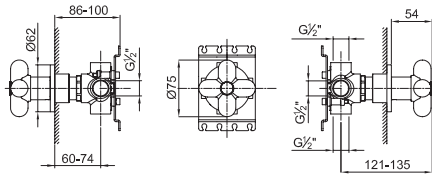

FANTINI
RUBINETTI

I BALOCCHI

ART. 0676B+D277A - Deviatore incasso 3 uscite 1/2" / 1/2" 3-way built-in diverter / Inverseur à encastrer 3 sorties 1/2"

N°	Codice / Code	Descrizione / Description / Désignaton
1	60 __ 0049	Maniglia I Balocchi I Balocchi handle Manette I Balocchi
1A	90 00 0951	Placchetta Cover screw Plaquette
2	90 __ Q693	Supporto maniglia Handle holder Support pour manette
2A	90 00 9433	Grano M4x5 Locking screw M4x5 Vis de blocage M4x5
3	90 00 8834	Adattatore per maniglia Handle's adaptor Adaptateur pour manette
4	90 __ Q695	Piastra completa Complete cover plate Plaque complète
5	90 00 8821	Canotto per deviatore Diverter sleeve Manchon pour inverseur
6	90 00 8825	Deviatore 1 entrata 3 uscite con funzione OFF Diverter 1 entry 3-way with function OFF Inverseur 1 entrée 3 sorties avec fonction OFF

-- Questo codice alfanumerico indica la finitura o il materiale
This alphanumeric code indicates the finish or raw material
Ce code alphanumerique indique la finition ou le materiel