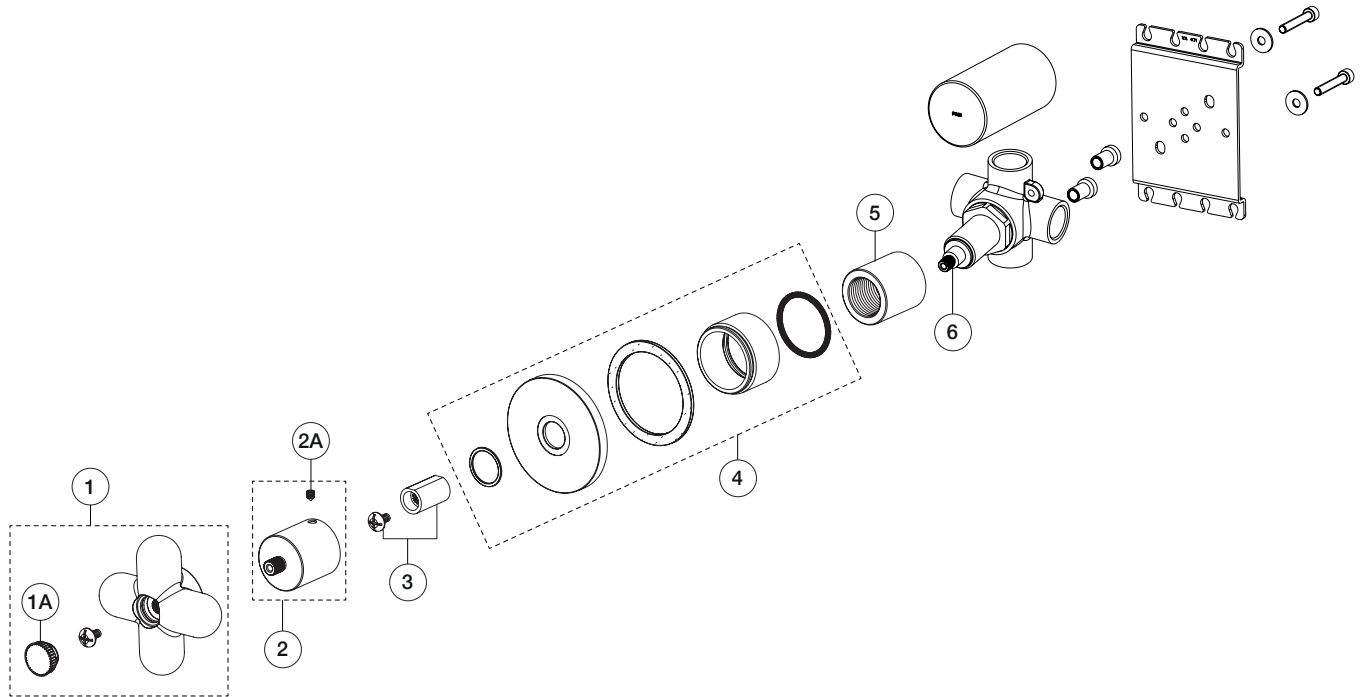

FANTINI
RUBINETTI

I BALOCCHI

ART. 0676B+D277A - Deviatore incasso 3 uscite 1/2" / 1/2" 3-way built-in diverter / Inverseur à encastrer 3 sorties 1/2"

N°	Codice / Code	Descrizione / Description / Désignaton
1	60 __ 0049	Maniglia I Balocchi I Balocchi handle Manette I Balocchi
1A	90 00 0951	Placchetta Cover screw Plaquette
2	90 __ Q693	Supporto maniglia Handle holder Support pour manette
2A	90 00 9433	Grano M4x5 Locking screw M4x5 Vis de blocage M4x5
3	90 00 8834	Adattatore per maniglia Handle's adaptor Adaptateur pour manette
4	90 __ Q695	Piastra completa Complete cover plate Plaque complète
5	90 00 8821	Canotto per deviatore Diverter sleeve Manchon pour inverseur
6	90 00 8825	Deviatore 1 entrata 3 uscite con funzione OFF Diverter 1 entry 3-way with function OFF Inverseur 1 entrée 3 sorties avec fonction OFF

-- Questo codice alfanumerico indica la finitura o il materiale
This alphanumeric code indicates the finish or raw material
Ce code alphanumerique indique la finition ou le materiel