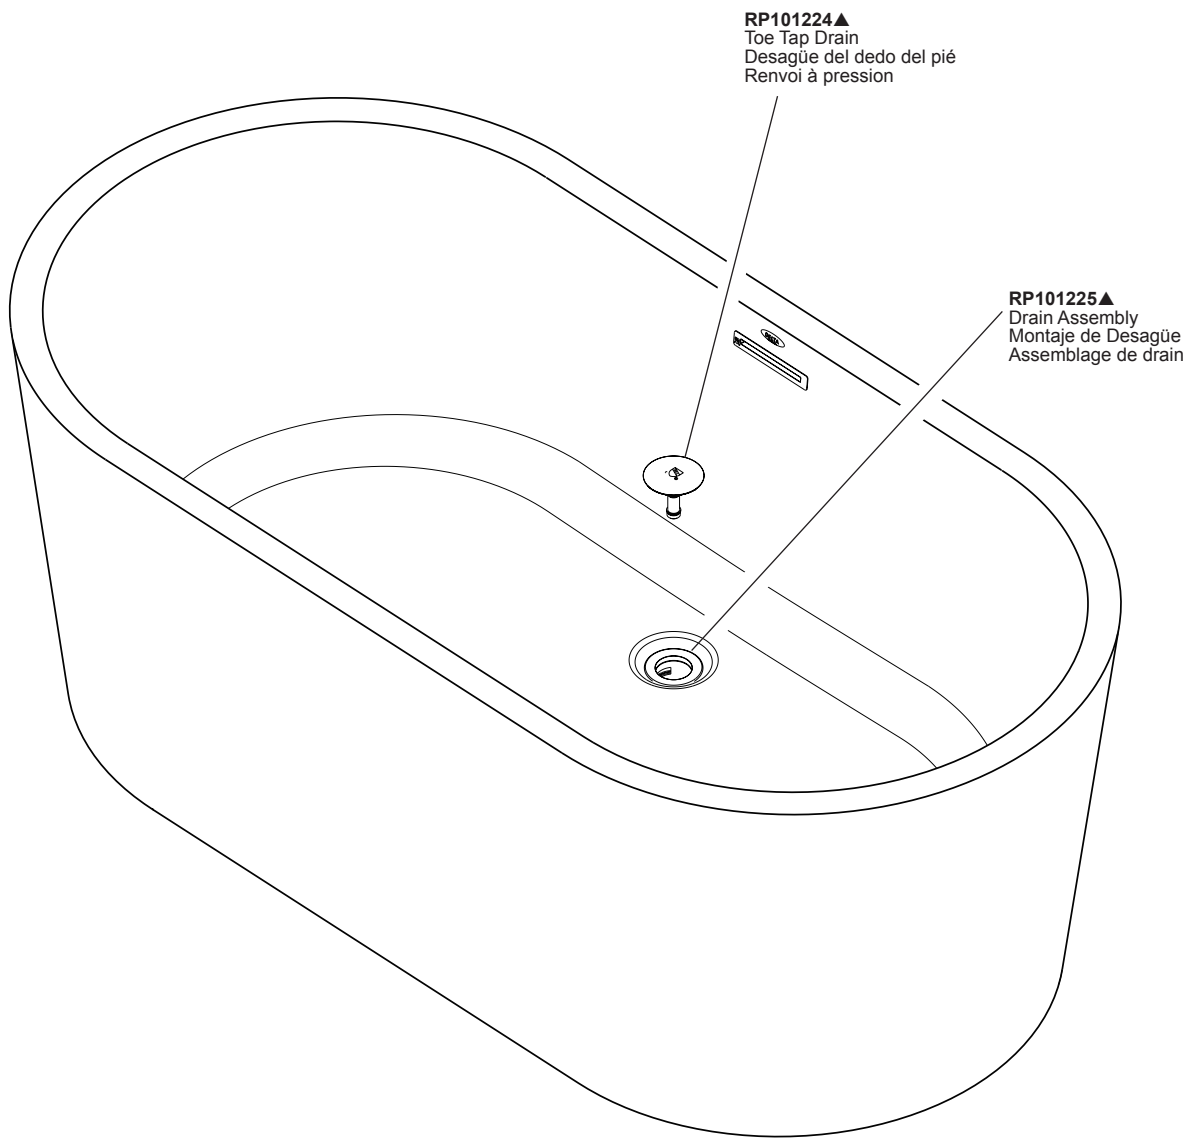

## Models/Modelos/Modèles

DB256806-6030WH

DB256406-6732WH

DB256406-6730WH

**RP101224▲**  
Toe Tap Drain  
Desagüe del dedo del pie  
Renvoi à pression

**RP101225▲**  
Drain Assembly  
Montaje de Desagüe  
Assemblage de drain

▲ Specify Finish  
Especifique el Acabado  
Précisez le Fini