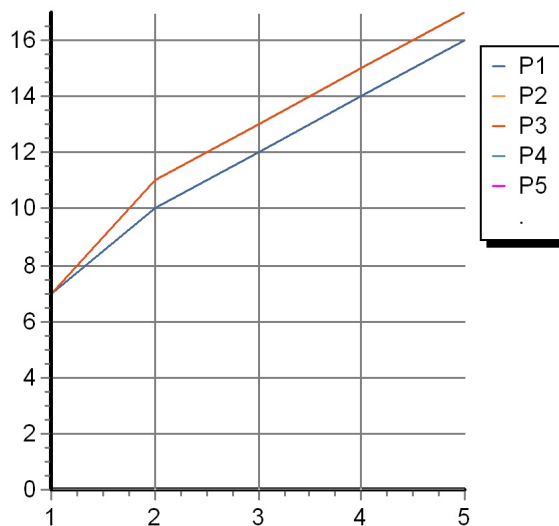

SHOWER

Z95181

Disegno Complessivo / Overall Drawing

SHOWER

Z95181 Portate / Flowrates (lt/min)

PRESSIONE PRESSURE	1 BAR	2 BAR	3 BAR	4 BAR	5 BAR
GETTO PIOGGIA <i>P1</i>	7	10	12	14	16
GETTO CORPOSO STRONG JET <i>P2</i>	7	11	13	15	17
GETTO ENERGICO ENERGETIC JET <i>P3</i>	7	11	13	15	17
<i>P4</i>					
<i>P5</i>					

SHOWER

Z95181 Pesì e Misure / Weights and Sizes

Peso (Kg) Weight (lb)	1,15 (Kg)	2,54 (lb)
Volume test (dc3) - (in3)	8,56 (dc3)	522,36 (in3)
h (mm) - (in)	85,00 (mm)	3,35 (in)
L1 (mm) - (in)	122,00 (mm)	4,80 (in)
L2 (mm) - (in)	825,00 (mm)	32,48 (in)