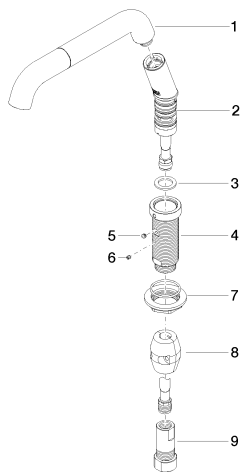

Умывальник - Различные серии
Шланг для обливания - платина матовая
Артикульный номер: 27 728 973-06

Спецификация запасных частей

№	Артикульный №	Наименование	Расходуемое кол-во
1	90 28 22 264 00-06	Излив 29 x 64 x 225 мм - платина матовая	1
2	90 28 22 260 00-06	Подключение 39 x 162 x 50 мм - платина матовая	1
3	09 14 15 065 90	диск Ø 24,8 x 2 мм -	1
4	09 30 01 196-06	Подключение Ø 36 x 88 мм - платина матовая	1
5	09 31 11 063 90	Крепление M5 x 4 мм -	1
6	09 31 11 099 90	Крепление M4 x 4 -	1
7	04 30 11 038 68 90	Крепление M30 x 1,5 -	1
8	04 21 50 005 00 90	Вес -	1
9	04 24 03 241 00 90	нипель G1/2IG x M15 x 1IG x 55 мм -	1