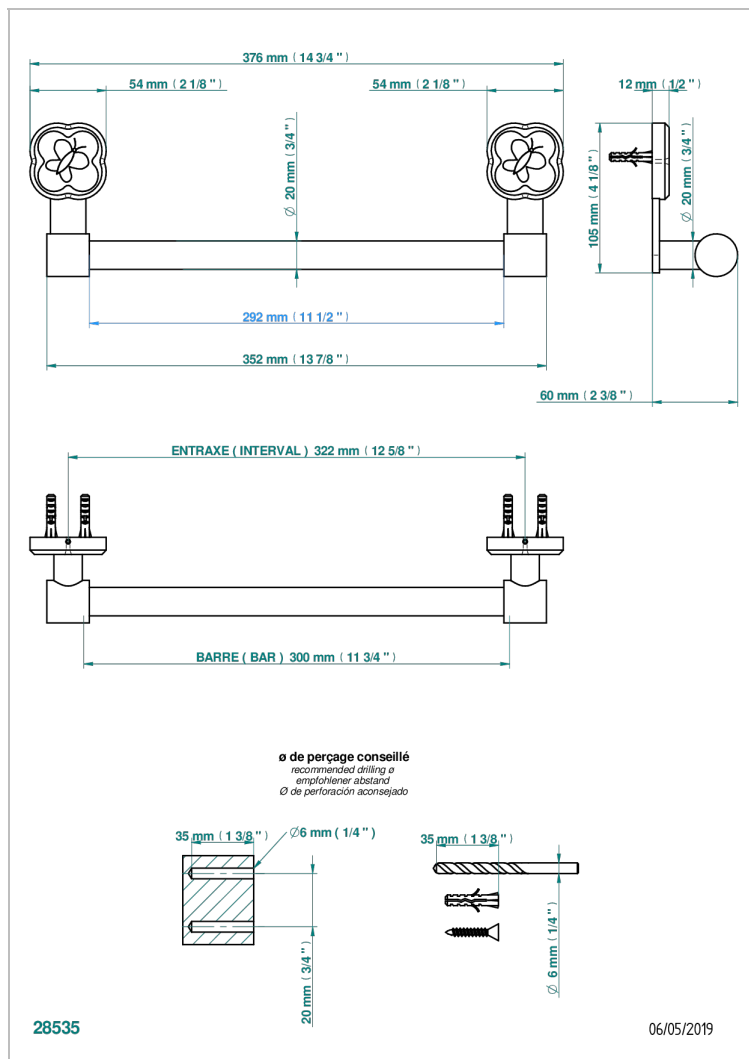

CAPUCINE ФИОЛЕТОВЫИ С ЗОЛОТЫМ ДЕКОРОМ

A7D-520/30

Полотенцедержатель одинарный - фиксированная рейка 30 см, Ø 20 мм

ХАРАКТЕРИСТИКИ

- Capucine фиолетовый с золотым декором
- Полотенцедержатель одинарный - фиксированная рейка 30 см, Ø 20 мм