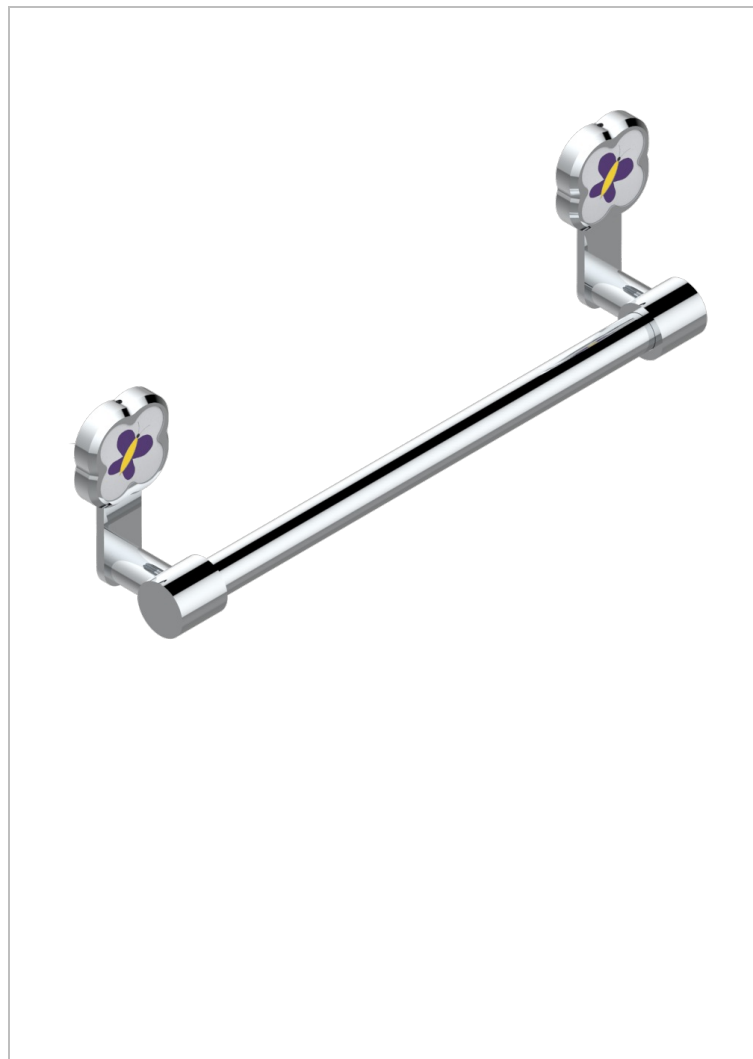

CAPUCINE ФИОЛЕТОВЫИ С ЗОЛОТЫМ ДЕКОРОМ

A7D-520/30

Полотенцедержатель одинарный - фиксированная рейка 30 см, Ø 20 мм

ХАРАКТЕРИСТИКИ

- Capucine фиолетовый с золотым декором
- Полотенцедержатель одинарный - фиксированная рейка 30 см, Ø 20 мм

ДОСТУПНЫЕ ВАРИАНТЫ ПОКРЫТИЙ

Blush PVD - H62
Graphite PVD - H64
Matt Umber PVD - H67
Matt blush PVD - H60
Matt graphite PVD - H65
Umber PVD - H66

Аранья (чёрный никель) - D24
Бронза - D01
Золото - F01
Матовая красная старинная медь - H07
Матовое золото - F07
Матовое светлое золото - F31

Матовый никель - C01
Матовый хром - C02
Никель - B01
Покрытие PVD бронза - F33
Покрытие PVD золотистый цвет - H52
Покрытие PVD латунь - H49

Покрытие PVD матовая бронза - F34
Покрытие PVD матовая латунь - H50
Покрытие PVD матовый золотистый - H53
Покрытие PVD матовый никель - H56
Покрытие PVD никель - H55
Розовое золото - F27