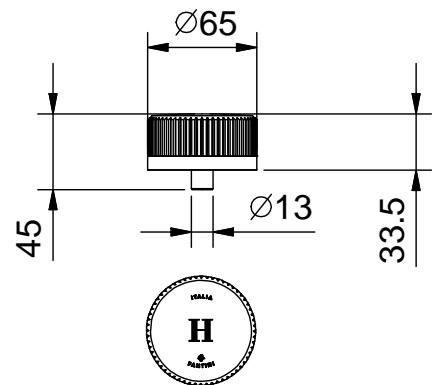

АРТ. N647

Ручка VENEZIA стеклянная левая "H" (горячая вода)

• для артикулов: N404S - N504S - N405SW - N458SB - N413SB -
N513SB - N509S - N411SB - N465S - N565S - N467S - N567S

Отделки:

- | | | |
|--------------------------|-------------------------------|--------------|
| <input type="checkbox"/> | Хром-Черный | 29 02 N647C5 |
| <input type="checkbox"/> | Хром-Белый | 29 02 N647CB |
| <input type="checkbox"/> | Золото
плюс-Черный | 29 01 N647C5 |
| <input type="checkbox"/> | Золото
плюс-Белый | 29 01 N647CB |
| <input type="checkbox"/> | Nickel
PVD-Черный | 29 95 N647C5 |
| <input type="checkbox"/> | Nickel PVD-Белый | 29 95 N647CB |