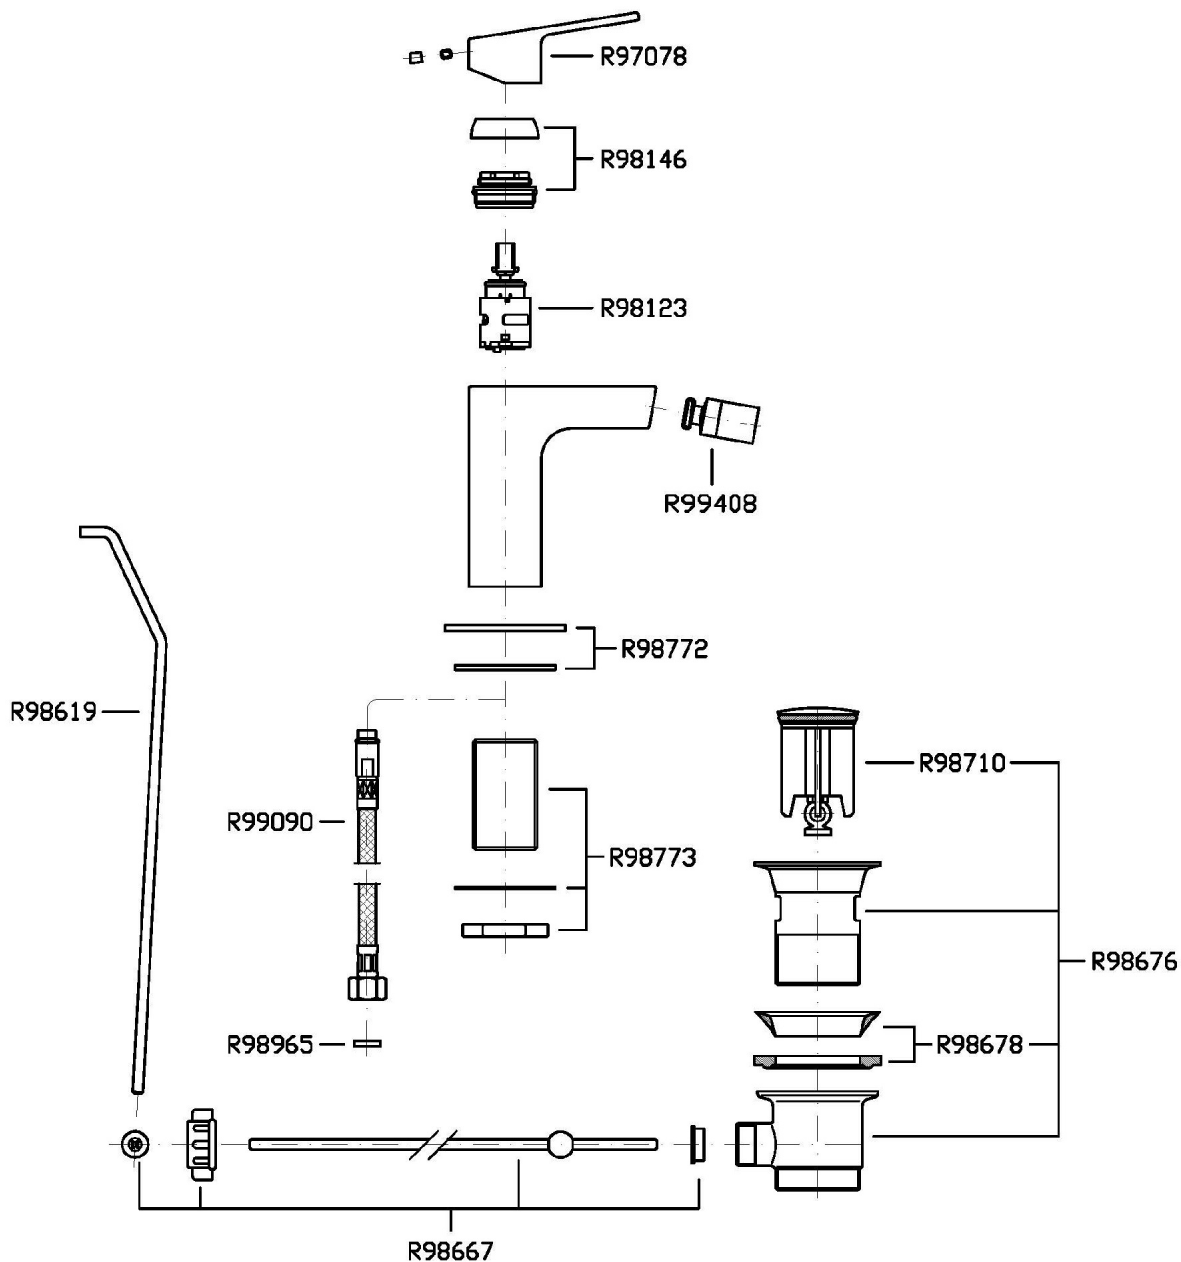

Marchio / Brand ZUCCHETTI

Classe / Class WW

JINGLE

ZIN311

Miscelatore monocomando bidet. / Single lever bidet mixer.

Miscelatore monocomando bidet con aeratore, scarico da 1 ¼", flessibili di collegamento.

Single lever bidet mixer with aerator, 1 ¼" pop-up waste, flexible tails.

Finiture / Finishes

						
Cromo / Chrome	Nickel Spazzolato / Brushed Nickel	Nickel Lucido / Polished Nickel	Oro / Gold	Oro spazzolato / Brushed Gold	Metal Black / Metal Black	Metal Black spazzolato / Brushed Metal Black
						
Bianco Opaco Goffrato / Embossed Matt White	Nero Opaco Goffrato / Embossed Matt Black					

JINGLE

ZIN311

Esplosi / Exploded

JINGLE

ZIN311 Portate / Flowrates (lt/min)

PRESSIONE PRESSURE	1 BAR	2 BAR	3 BAR	4 BAR	5 BAR
BIDET BIDET	4,9	7,1	8,8	10,2	11,4
P1					
P2					
P3					
P4					
P5					

JINGLE

ZIN311 Pesì e Misure / Weights and Sizes

Peso (Kg) Weight (lb)	1,82 (Kg)	4,01 (lb)
Volume test (dc3) - (in3)	4,05 (dc3)	247,15 (in3)
h (mm) - (in)	70,00 (mm)	2,76 (in)
L1 (mm) - (in)	150,00 (mm)	5,91 (in)
L2 (mm) - (in)	385,00 (mm)	15,16 (in)