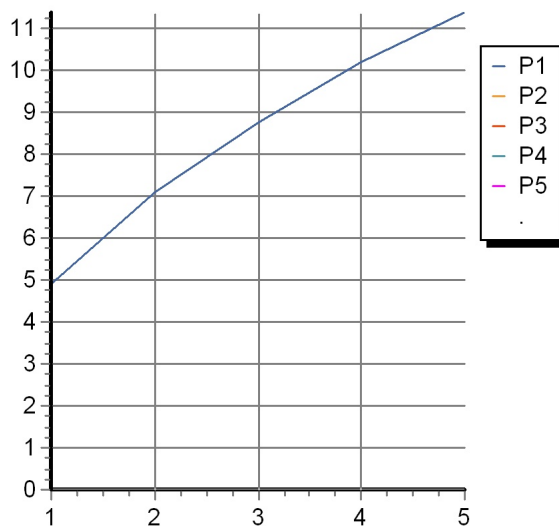

JINGLE

ZIN311

Esplosi / Exploded

JINGLE

ZIN311 Portate / Flowrates (lt/min)

PRESSIONE PRESSURE	1 BAR	2 BAR	3 BAR	4 BAR	5 BAR
BIDET BIDET	4,9	7,1	8,8	10,2	11,4
P1					
P2					
P3					
P4					
P5					

JINGLE

ZIN311 Pesì e Misure / Weights and Sizes

Peso (Kg) Weight (lb)	1,82 (Kg)	4,01 (lb)
Volume test (dc3) - (in3)	4,05 (dc3)	247,15 (in3)
h (mm) - (in)	70,00 (mm)	2,76 (in)
L1 (mm) - (in)	150,00 (mm)	5,91 (in)
L2 (mm) - (in)	385,00 (mm)	15,16 (in)