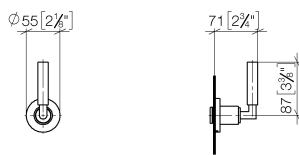

Душ - Tara.

Вентиль для скрытого монтажа запирание вправо 3/4" - Dark Platinum matt

Артикульный номер: 36 608 882-99

- розетка Ø 55 мм
- верхняя деталь с обрезным ходовым винтом и втулкой
- (ADA)

Dark Platinum matt

Для данного артикула требуются комплектующие.

размерный чертеж

mm [inches]

Все величины в мм / дюймах = мм x 0,0394