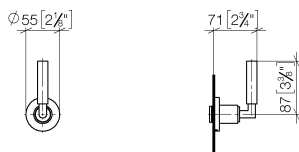

Душ - Tara.

Вентиль для скрытого монтажа запираение вправо 3/4" - Dark Platinum matt

Артикульный номер: 36 608 882-99

- розетка Ø 55 мм
- верхняя деталь с обрезным ходовым винтом и втулкой
- (ADA)

Dark Platinum matt

Для данного артикула требуются комплектующие.

размерный чертеж

mm [inches]

Все величины в мм / дюймах = мм x 0,0394

Душ - Tara.

Вентиль для скрытого монтажа запираение вправо 3/4" - Dark Platinum matt

Артикульный номер: 36 608 882-99

Душ - Tara.

Вентиль для скрытого монтажа запираение вправо 3/4" - Dark Platinum matt

Артикульный номер: 36 608 882-99

Другие варианты поверхностей

хром
36 608 882-00

платина матовая
36 608 882-06

платина
36 608 882-08