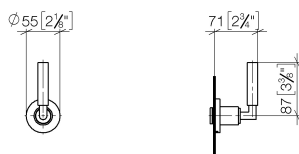

Душ - Tara.

Вентиль для скрытого монтажа запирание вправо 3/4" - Dark Platinum matt

Артикульный номер: 36 608 882-99

- розетка Ø 55 мм
- верхняя деталь с обрезным ходовым винтом и втулкой
- (ADA)

Dark Platinum matt

Для данного артикула требуются комплектующие.

размерный чертеж

mm [inches]

Все величины в мм / дюймах = мм x 0,0394

Душ - Tara.

Вентиль для скрытого монтажа запираение вправо 3/4" - Dark Platinum matt

Артикульный номер: 36 608 882-99

Душ - Tara.

Вентиль для скрытого монтажа заправление вправо 3/4" - Dark Platinum matt

Артикульный номер: 36 608 882-99

Другие варианты поверхностей

хром

36 608 882-00

платина матовая

36 608 882-06

Спецификация запасных частей

№	Артикульный №	Наименование	Расходуемое кол-во
1	90 90 03 127 00 90	Деталь верх запирание вправо 3/4" -	1
2	09 23 30 023 90	Крепление M15 x 1 -	1
3	09 21 02 108 90	гильза Ø 43,1 x 13 мм -	1
4	09 27 89 115-99	-	1
5	09 31 11 007 90	Крепление M4 x 6 мм -	1
6	09 14 15 020 90	опорное кольцо 60 x 100 x 3 мм -	1
7	09 24 05 002 90	нипель Ø 24 x 16 мм -	1
8	09 29 06 022 90	Подключение Ø 11 x 38,5 мм -	1
9	09 14 10 060 90	O-Ring 8,0 x 1,5 мм -	1
10	09 12 12 002 90	Фиксирующая крышка белый Ø 15 x 12 мм -	1
11	09 21 02 144-99	чехол Ø 30 x 30 мм - Dark Platinum matt	1
12	04 20 88 052 00-99	Ручка 106 x 48,5 x 37 мм - Dark Platinum matt	1
13	09 30 30 075 90	Крепление M4 x 20 мм -	1
14	09 30 11 029 90	Подключение Ø 4 -	1
15	90 12 12 007 00-99	Ручка Ø 29 x 26 мм - Dark Platinum matt	1
16	04 18 20 022 00-99	Ручка 26 x 23 x 12 мм - Dark Platinum matt	1
17	09 20 88 052-99	Ручка Ø 17 x 70 мм - Dark Platinum matt	1