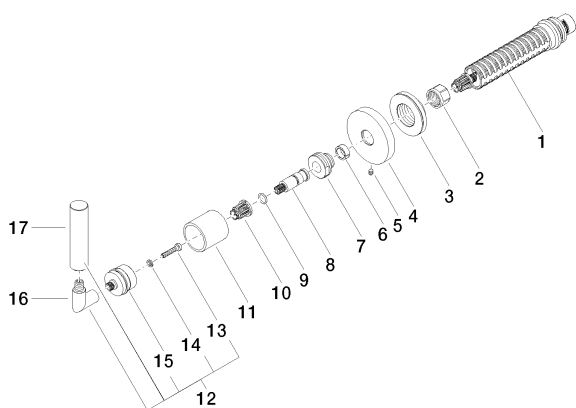

Душ - Tara.

Вентиль для скрытого монтажа запирание вправо 3/4" - Dark Platinum matt

Артикульный номер: 36 608 882-99

- розетка Ø 55 мм
- верхняя деталь с обрезным ходовым винтом и втулкой
- (ADA)

Dark Platinum matt

Другие поверхности по запросу (x-tra Service)

35 608 970 90

Клапан скрытого монтажа
3/4" -

Душ - Tara.

Вентиль для скрытого монтажа запираение вправо 3/4" - Dark Platinum matt

Артикульный номер: 36 608 882-99

Спецификация запасных частей

№	Артикульный №	Наименование	Расходуемое кол-во
1	90 90 03 127 00 90	Деталь верх запирание вправо 3/4" -	1
2	09 23 30 023 90	Крепление M15 x 1 -	1
3	09 21 02 108 90	гильза Ø 43,1 x 13 мм -	1
4	09 27 89 115-99	-	1
5	09 31 11 007 90	Крепление M4 x 6 мм -	1
6	09 14 15 020 90	опорное кольцо 60 x 100 x 3 мм -	1
7	09 24 05 002 90	нипель Ø 24 x 16 мм -	1
8	09 29 06 022 90	Подключение Ø 11 x 38,5 мм -	1
9	09 14 10 060 90	O-Ring 8,0 x 1,5 мм -	1
10	09 12 12 002 90	Фиксирующая крышка белый Ø 15 x 12 мм -	1
11	09 21 02 144-99	чехол Ø 30 x 30 мм - Dark Platinum matt	1
12	04 20 88 052 00-99	Ручка 106 x 48,5 x 37 мм - Dark Platinum matt	1
13	09 30 30 075 90	Крепление M4 x 20 мм -	1
14	09 30 11 029 90	Подключение Ø 4 -	1
15	90 12 12 007 00-99	Ручка Ø 29 x 26 мм - Dark Platinum matt	1
16	04 18 20 022 00-99	Ручка 26 x 23 x 12 мм - Dark Platinum matt	1
17	09 20 88 052-99	Ручка Ø 17 x 70 мм - Dark Platinum matt	1