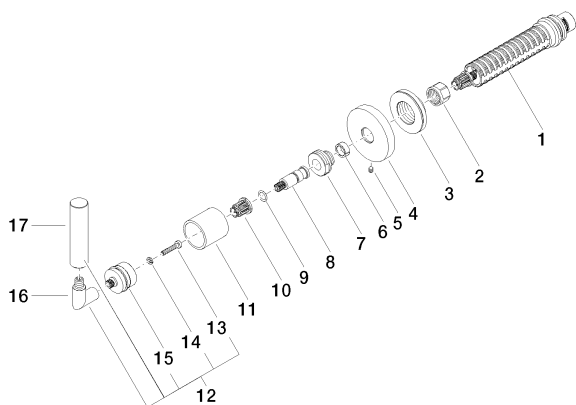

Душ - Tara.

Вентиль для скрытого монтажа запираение вправо 3/4" - Dark Platinum matt

Артикулный номер: 36 608 882-99

### Спецификация запасных частей

№	Артикулный №	Наименование	Расходуемое кол-во
1	90 90 03 127 00 90	Деталь верха запираение вправо 3/4"	1
2	09 23 30 023 90	Крепление M15 x 1 -	1
3	09 21 02 108 90	гильза Ø 43,1 x 13 мм	1
4	09 27 89 115-99	-	1
5	09 31 11 007 90	Крепление M4 x 6 мм -	1
6	09 14 15 020 90	опорное кольцо 60 x 100 x 3 мм -	1
7	09 24 05 002 90	ниппель Ø 24 x 16 мм -	1
8	09 29 06 022 90	Подключение Ø 11 x 38,5 мм -	1
9	09 14 10 060 90	O-Ring 8,0 x 1,5 мм -	1
10	09 12 12 002 90	Фиксирующая крышка белый Ø 15 x 12 мм -	1
11	09 21 02 144-99	чехол Ø 30 x 30 мм - Dark Platinum matt	1
12	04 20 88 052 00-99	Ручка 106 x 48,5 x 37 мм - Dark Platinum matt	1
13	09 30 30 075 90	Крепление M4 x 20 мм -	1
14	09 30 11 029 90	Подключение Ø 4 -	1
15	90 12 12 007 00-99	Ручка Ø 29 x 26 мм - Dark Platinum matt	1
16	04 18 20 022 00-99	Ручка 26 x 23 x 12 мм - Dark Platinum matt	1
17	09 20 88 052-99	Ручка Ø 17 x 70 мм - Dark Platinum matt	1