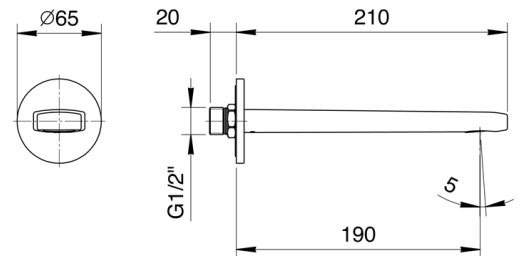

АРТ. M045

Излив из стены для ванны

- вылет 19 см
- впуск 1/2"

Отделки:

- ☐ **Хром** 24 02 M045
- ☐ **Черный матовый** 24 13 M045

Проект:

Комната:

Дата:

Комментарии:

сертификаты: