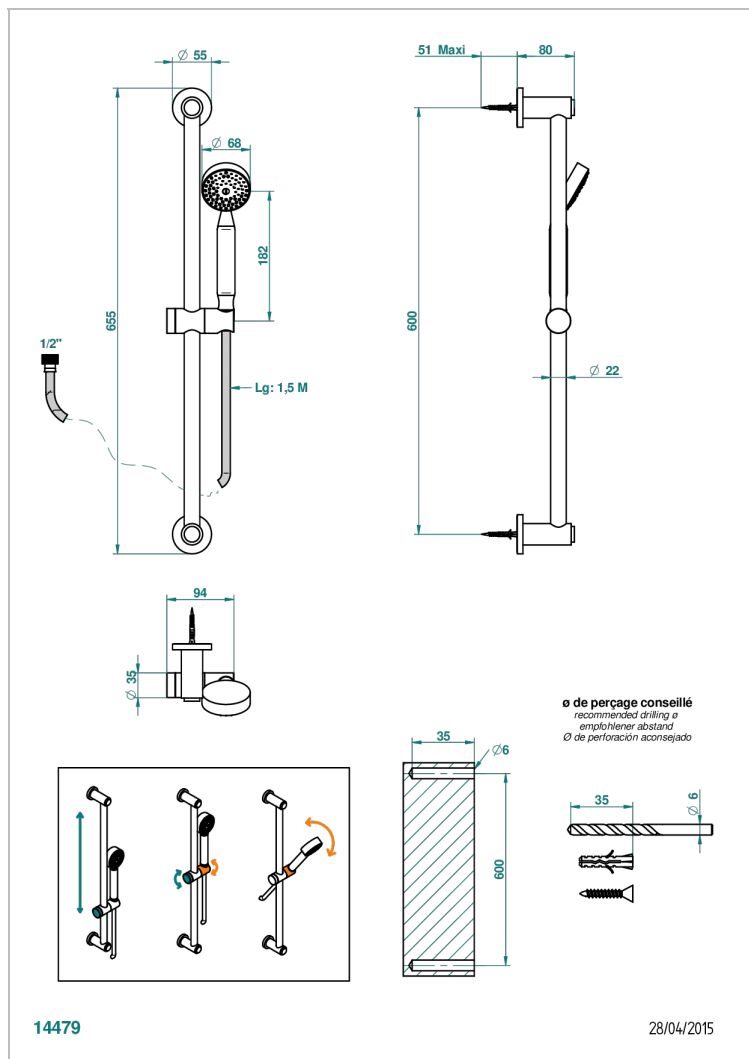

# DIPLOMATE С ГЛАДКИМИ КОЛЬЦАМИ

U4A-58A

THG<sup>®</sup>  
PARIS

Душ ручной стильный встраиваемый в стену, 60 см штанга, шланг и крючок и без вывода для душа

## ХАРАКТЕРИСТИКИ

- Diplomate с гладкими кольцами
- Душ ручной стильный встраиваемый в стену, 60 см штанга, шланг и крючок и без вывода для душа

## ТЕХНИЧЕСКИЕ ХАРАКТЕРИСТИКИ

- Recommandé : 3 bars (max. 5 bars) - Advised : 43,5 psi (max. 72 psi)
- 9,5 l/min à 3 bars (2.5 gpm at 43.5 psi)