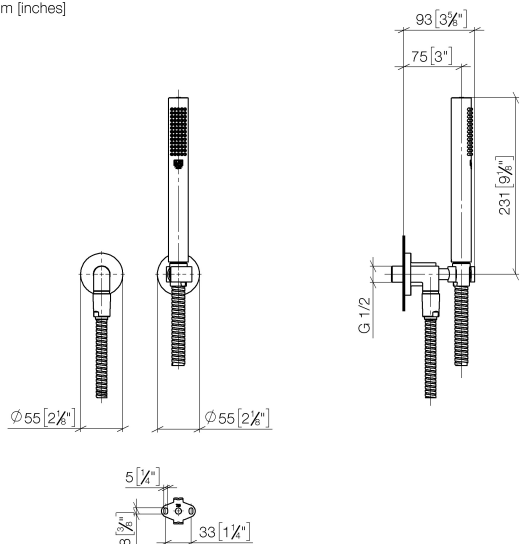

Душ - Tara.

Душевой гарнитур со шлангом с отдельными розетками - белый матовый

Артикулный номер: 27 802 892-10

- нормальная струя
- с системой защиты от известковых отложений
- отвод для душа 1/2"
- розетка для настенного присоединительного колена Ø 55 мм
- розетка для душевой штанги Ø 55 мм
- металлический душевой шланг 1250 мм со встроенной защитой от перекручивания
- настенное соединительное колено 1/2"
- расход макс. 15 л/мин
- Защищён от обратного потока.

белый матовый

размерный чертеж

mm [inches]

Все величины в мм / дюймах = мм x 0,0394