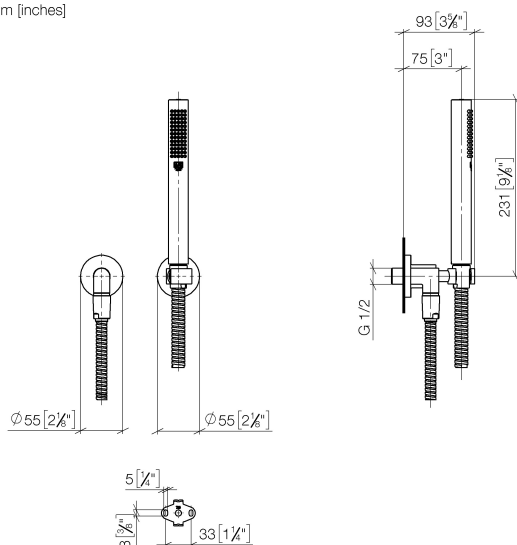

Душ - Tara.

Душевой гарнитур со шлангом с отдельными розетками - белый матовый

Артикульный номер: 27 802 892-10

- нормальная струя
- с системой защиты от известковых отложений
- отвод для душа 1/2"
- розетка для настенного присоединительного колена Ø 55 мм
- розетка для душевой штанги Ø 55 мм
- металлический душевой шланг 1250 мм со встроенной защитой от перекручивания
- настенное соединительное колено 1/2"
- расход макс. 15 л/мин
- Защищён от обратного потока.

белый матовый

размерный чертеж

mm [inches]

Все величины в мм / дюймах = мм x 0,0394

Душ - Tara.

Душевой гарнитур со шлангом с отдельными розетками - белый матовый

Артикульный номер: 27 802 892-10

график расхода

Душ - Tara.

Душевой гарнитур со шлангом с отдельными розетками - белый матовый

Артикульный номер: 27 802 892-10

Другие варианты поверхностей

хром

27 802 892-00

платина матовая

27 802 892-06

Другие поверхности по запросу (x-tra Service)

35 085 970 90

Уголок для настенного
монтажа -

Душ - Tara.

Душевой гарнитур со шлангом с отдельными розетками - белый матовый

Артикульный номер: 27 802 892-10

Спецификация запасных частей