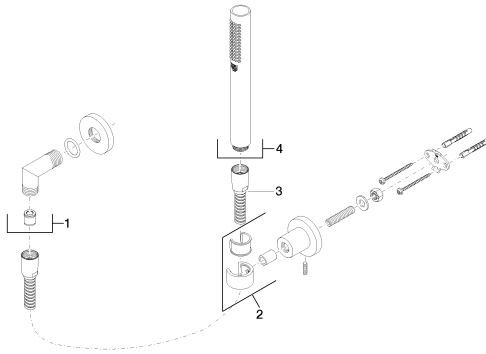

Душ - Tara.

Душевой гарнитур со шлангом с отдельными розетками - белый матовый

Артикульный номер: 27 802 892-10

- нормальная струя
- с системой защиты от известковых отложений
- отвод для душа 1/2"
- розетка для настенного присоединительного колена Ø 55 мм
- розетка для душевой штанги Ø 55 мм
- металлический душевой шланг 1250 мм со встроенной защитой от перекручивания
- настенное соединительное колено 1/2"
- расход макс. 15 л/мин
- Защищён от обратного потока.

Другие поверхности по запросу (x-tra Service)

35 085 970 90

Уголок для настенного
монтажа -

Душ - Tara.

Душевой гарнитур со шлангом с отдельными розетками - белый матовый

Артикульный номер: 27 802 892-10

Спецификация запасных частей

№	Артикульный №	Наименование	Расходуемое кол-во
1	28 450 892-10	Настенное присоединительное колено - белый матовый	1
2	28 050 892-10	держатель для душа - белый матовый	1
3	28 104 970-10	Металлический шланг для душа 1/2" x 1/2" x 1250 мм - белый матовый	1
4	28 013 979-10	Ручной стержневой душ - белый матовый	1