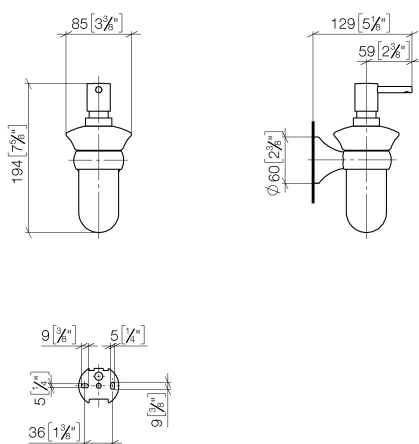

Умывальник - Madison

Дозатор настенная - хром

Артикулный номер: 83 435 361-00

- флакон из опалового стекла
- ширина 85 мм
- высота 200 мм
- объём сосуда 250 мл
- вылет 121 мм

хром

размерный чертеж

mm [inches]

Все величины в мм / дюймах = мм x 0,0394