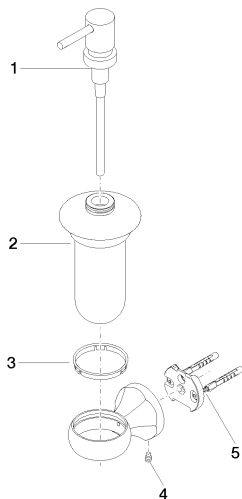

Умывальник - Madison

Дозатор настенная - хром

Артикульный номер: 83 435 361-00

- флакон из опалового стекла
- ширина 85 мм
- высота 200 мм
- объем сосуда 250 мл
- вылет 121 мм

хром

## размерный чертеж

mm [inches]

Все величины в мм / дюймах = мм x 0,0394

Умывальник - Madison

Дозатор настенная - хром

Артикульный номер: 83 435 361-00

Умывальник - Madison

Дозатор настенная - хром

### Спецификация запасных частей

№	Артикульный №	Наименование	Расходуемое кол-во
1	05 10 10 535 01-00	Подключение дозатора для жидкого мыла М30 x 1,5 - хром	1
2	08 90 04 001 83	Флаконт -	1
3	08 28 10 500 91	кольцо Ø 57 x 7 мм -	1
4	04 31 11 140 00 90	Крепление М6 x 10 мм -	1
5	05 17 97 507 00 90	Набор для крепления 52 x 45 x 70 мм -	1