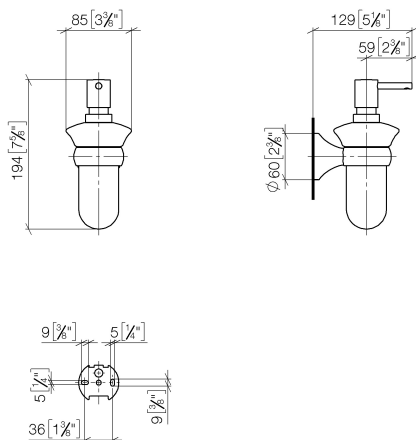

Умывальник - Madison

Дозатор настенная - хром

Артикульный номер: 83 435 361-00

- флакон из опалового стекла
- ширина 85 мм
- высота 200 мм
- объем сосуда 250 мл
- вылет 121 мм

хром

## размерный чертеж

mm [inches]

Все величины в мм / дюймах = мм x 0,0394

Умывальник - Madison

Дозатор настенная - хром

Артикульный номер: 83 435 361-00

Умывальник - Madison

Дозатор настенная - хром

### Спецификация запасных частей

№	Артикульный №	Наименование	Расходуемое кол-во
1	05 10 10 535 01-00	Подключение дозатора для жидкого мыла М30 x 1,5 - хром	1
2	08 90 04 001 83	Флаконт -	1
3	08 28 10 500 91	кольцо Ø 57 x 7 мм -	1
4	04 31 11 140 00 90	Крепление М6 x 10 мм -	1
5	05 17 97 507 00 90	Набор для крепления 52 x 45 x 70 мм -	1