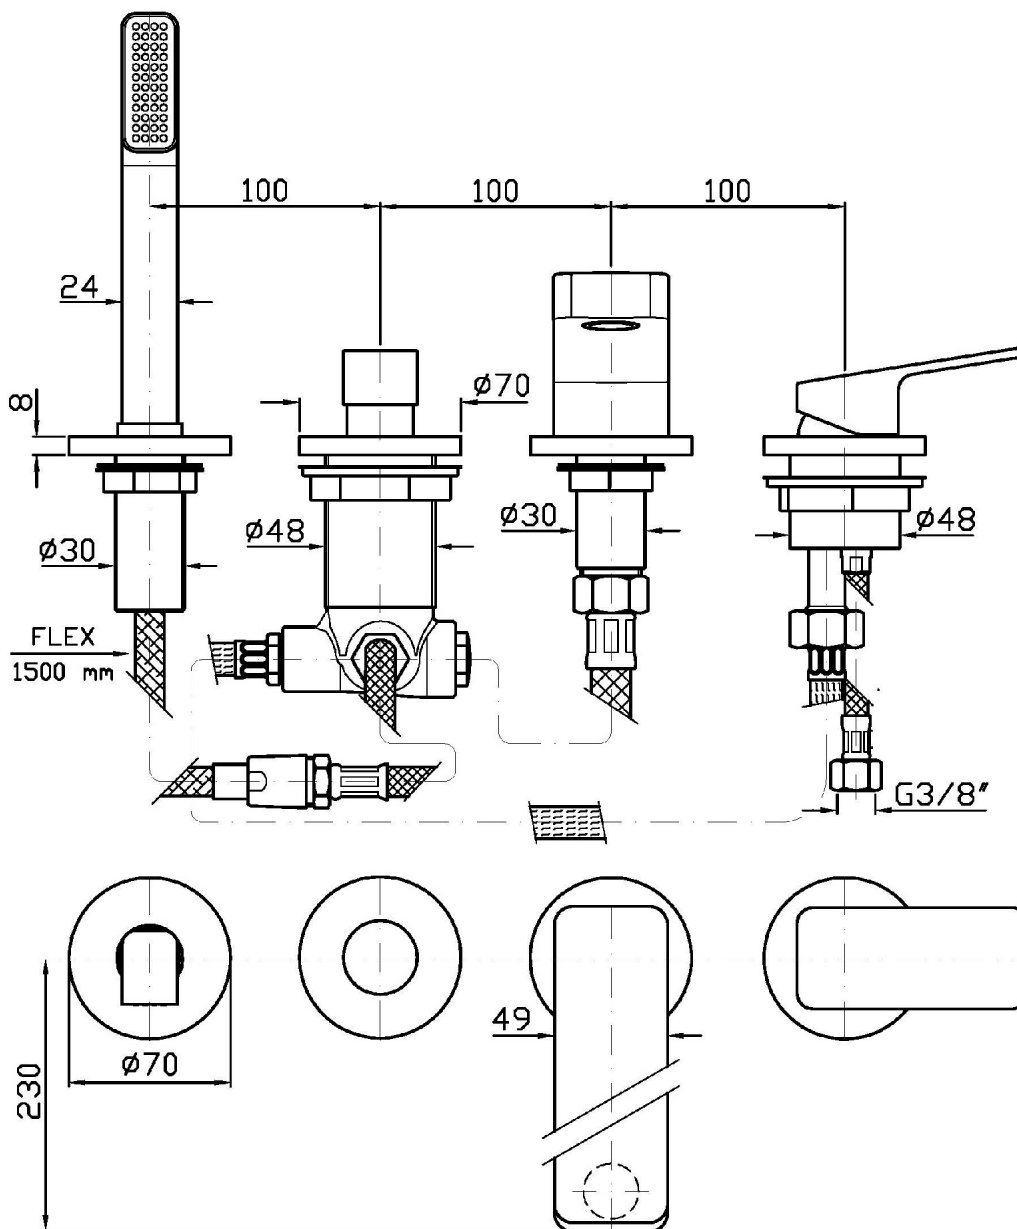

JINGLE

ZIN450

Disegno Complessivo / Overall Drawing