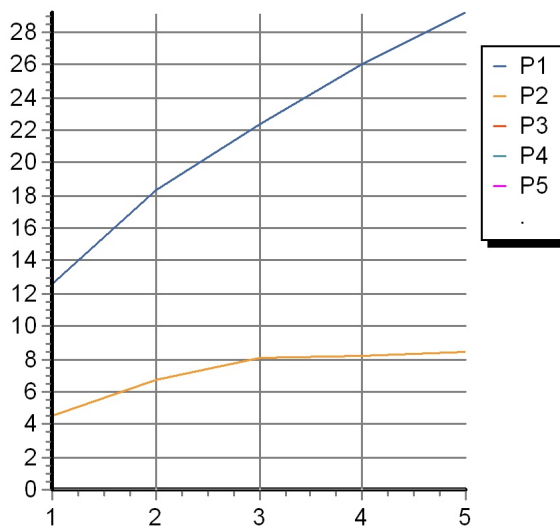

JINGLE

ZIN450

Disegno Complessivo / Overall Drawing

JINGLE

ZIN450

Esplosi / Exploded

JINGLE

ZIN450 Portate / Flowrates (lt/min)

PRESSIONE PRESSURE	1 BAR	2 BAR	3 BAR	4 BAR	5 BAR
P1 BOCCA VASCA WALL SPOUT	12,6	18,3	22,4	26	29,2
P2 DOCCETTA HANDSHOWER	4,5	6,7	8,1	8,2	8,4
P3					
P4					
P5					

JINGLE

ZIN450 Pesì e Misure / Weights and Sizes

Peso (Kg) Weight (lb)	6,93 (Kg)	15,28 (lb)
Volume test (dc3) - (in3)	15,98 (dc3)	975,16 (in3)
h (mm) - (in)	90,00 (mm)	3,54 (in)
L1 (mm) - (in)	335,00 (mm)	13,19 (in)
L2 (mm) - (in)	530,00 (mm)	20,87 (in)