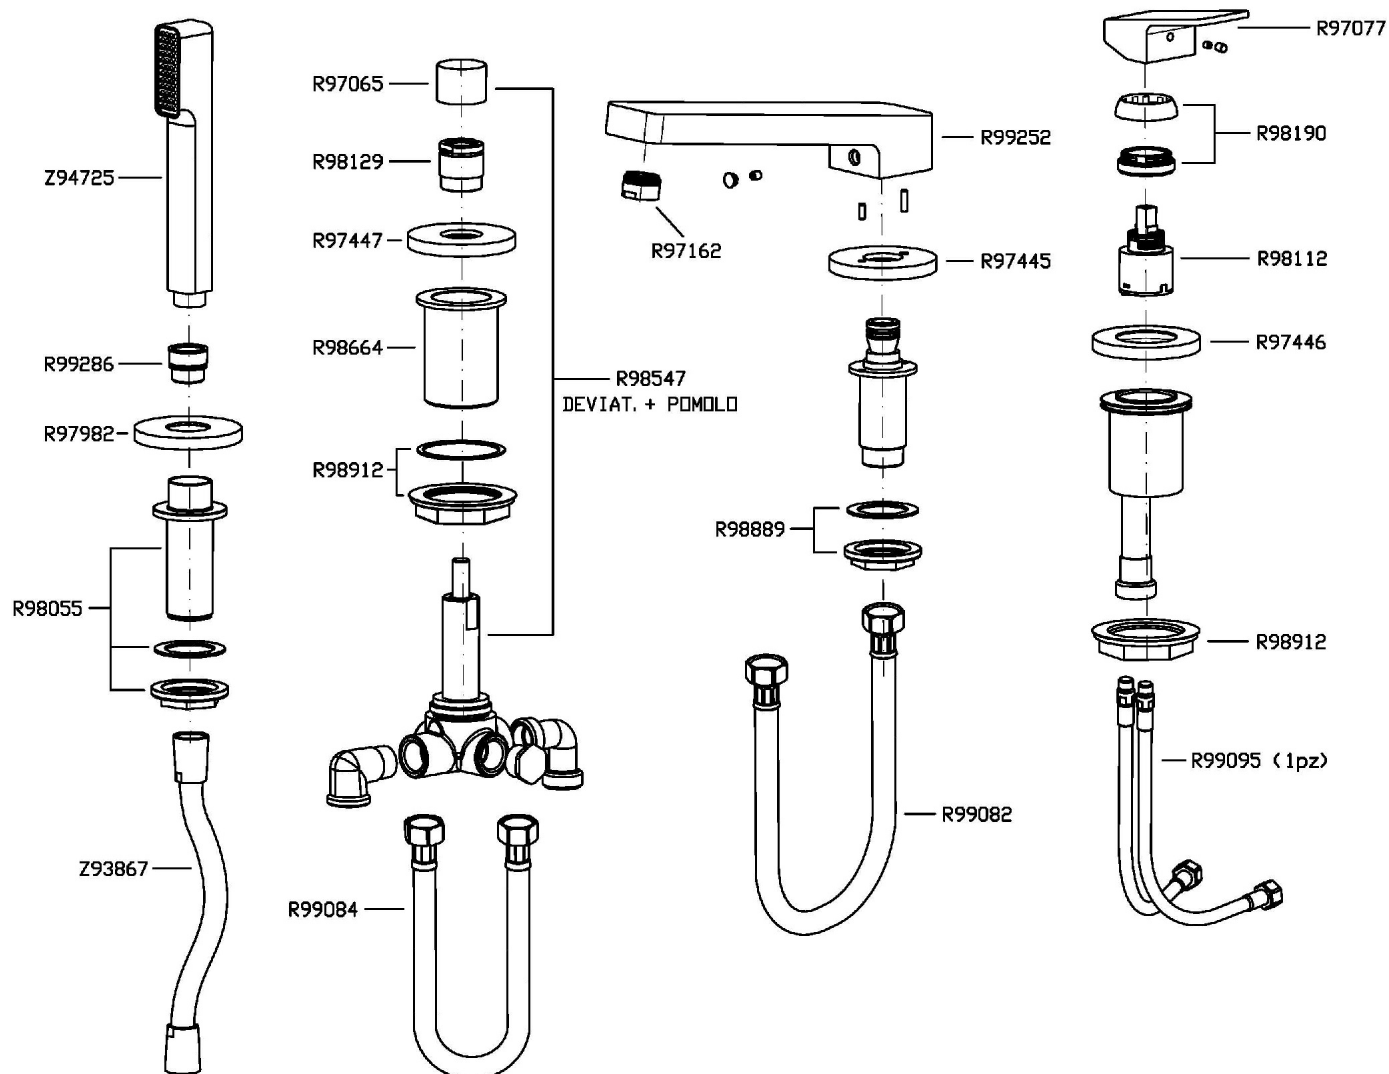

JINGLE

ZIN450

Esplosi / Exploded