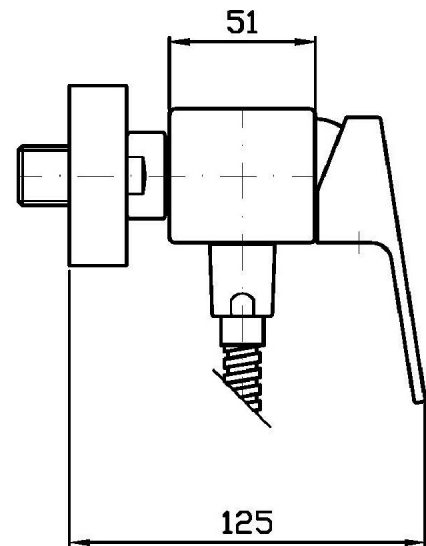

JINGLE

ZIN136

Disegno Complessivo / Overall Drawing