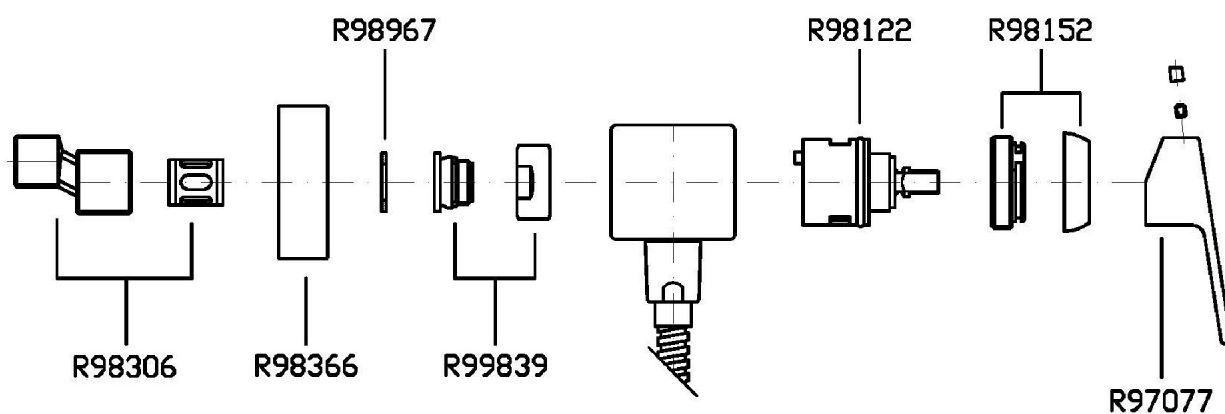

JINGLE

ZIN136

Disegno Complessivo / Overall Drawing

JINGLE

ZIN136

Esplosi / Exploded

JINGLE

ZIN136 Portate / Flowrates (lt/min)

PRESSIONE PRESSURE	1 BAR	2 BAR	3 BAR	4 BAR	5 BAR
DOCCETTA HANDSHOWER P1	9,6	13,6	16,8	19,5	21,7
P2					
P3					
P4					
P5					

JINGLE

ZIN136 Pesì e Misure / Weights and Sizes

Peso (Kg) Weight (lb)	2,44 (Kg)	5,38 (lb)
Volume test (dc3) - (in3)	6,61 (dc3)	403,37 (in3)
h (mm) - (in)	143,00 (mm)	5,63 (in)
L1 (mm) - (in)	195,00 (mm)	7,68 (in)
L2 (mm) - (in)	237,00 (mm)	9,33 (in)