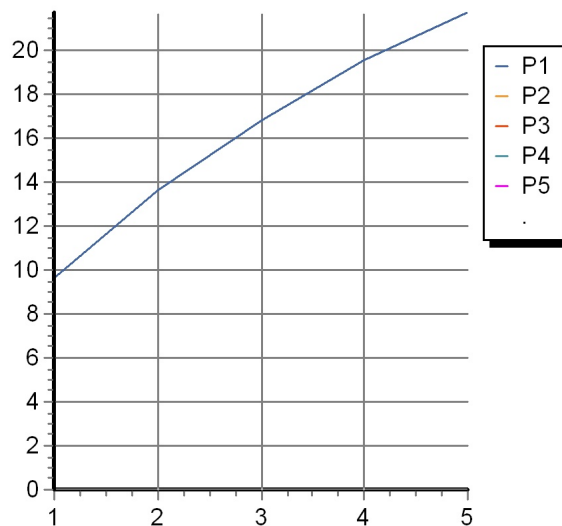

JINGLE

ZIN136

Disegno Complessivo / Overall Drawing

JINGLE

ZIN136

Esplosi / Exploded

JINGLE

ZIN136 Portate / Flowrates (lt/min)

PRESSIONE PRESSURE	1 BAR	2 BAR	3 BAR	4 BAR	5 BAR
DOCCETTA HANDSHOWER P1	9,6	13,6	16,8	19,5	21,7
P2					
P3					
P4					
P5					

JINGLE

ZIN136 Pesì e Misure / Weights and Sizes

Peso (Kg) Weight (lb)	2,44 (Kg)	5,38 (lb)
Volume test (dc3) - (in3)	6,61 (dc3)	403,37 (in3)
h (mm) - (in)	143,00 (mm)	5,63 (in)
L1 (mm) - (in)	195,00 (mm)	7,68 (in)
L2 (mm) - (in)	237,00 (mm)	9,33 (in)