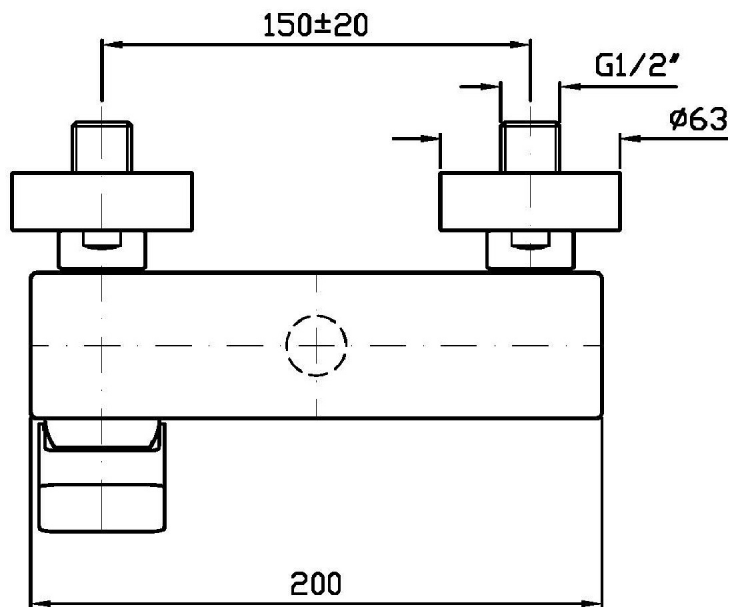

JINGLE

ZIN136

Disegno Complessivo / Overall Drawing